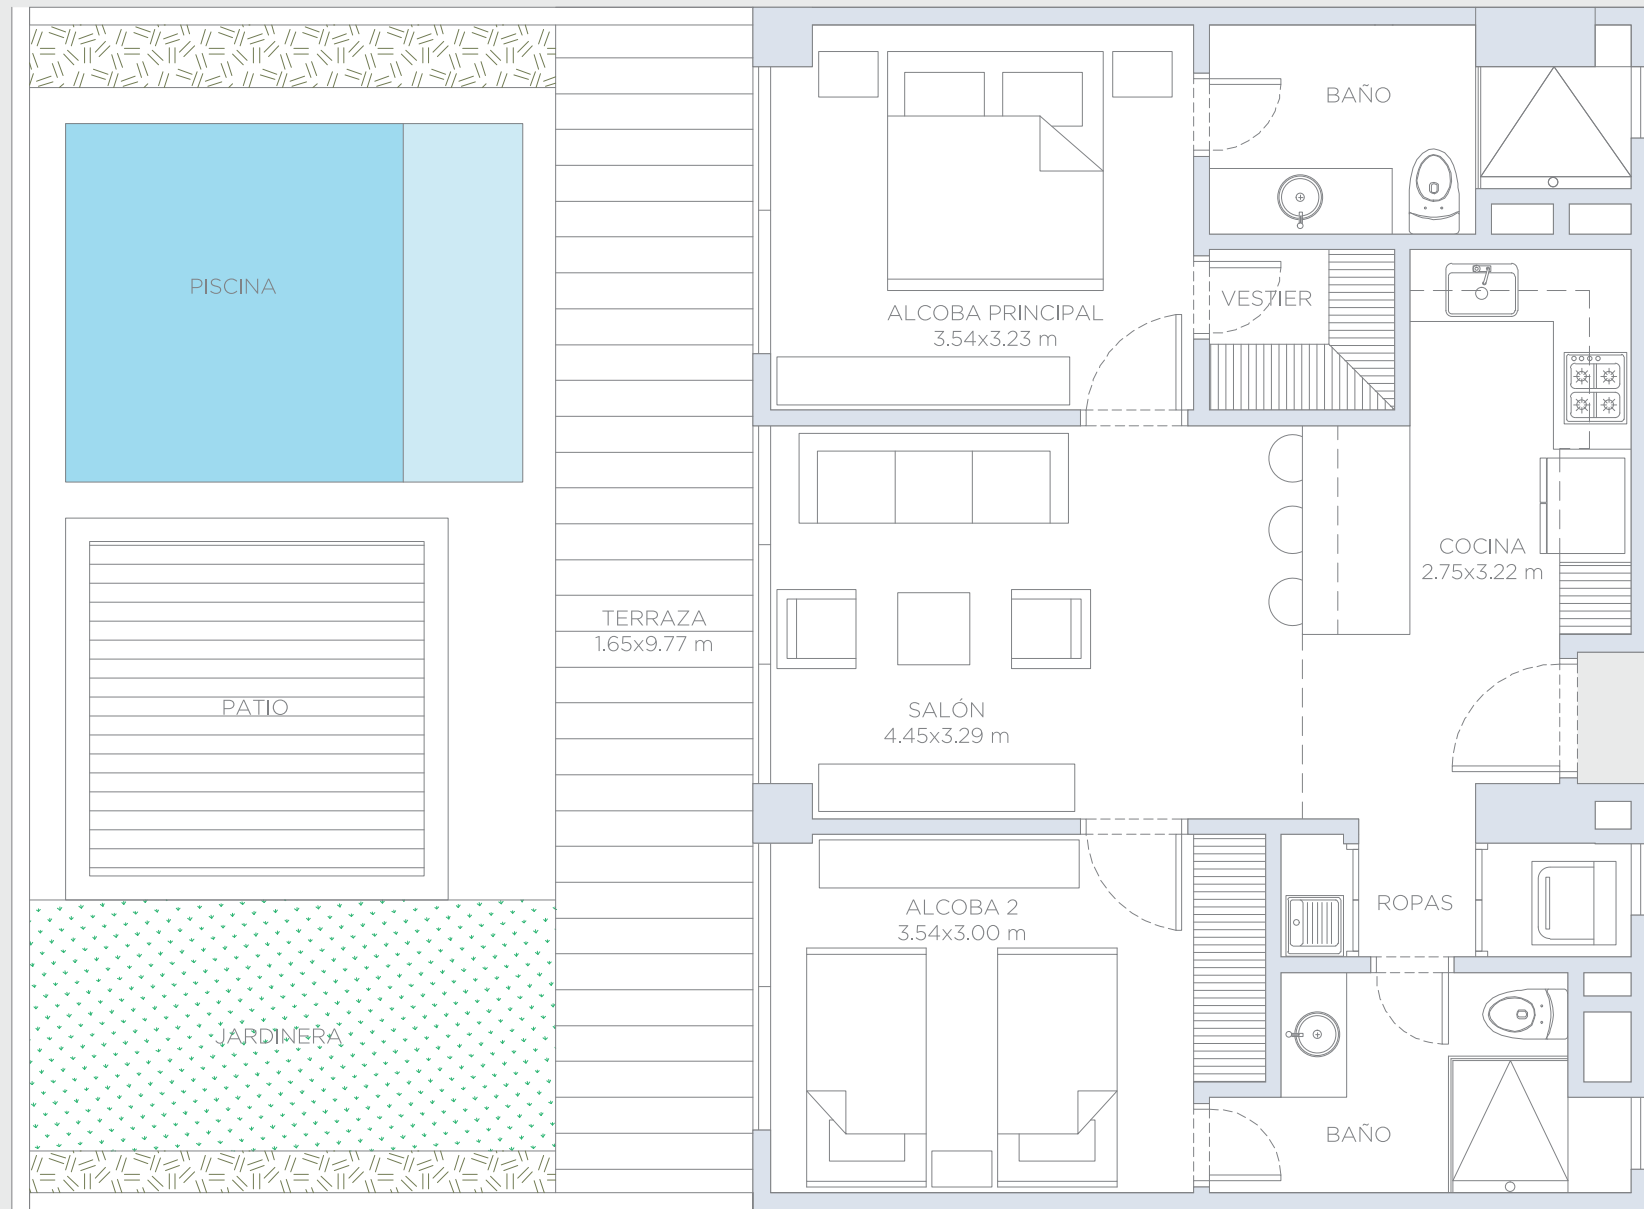

morros ~ kai

APARTAMENTO 111

Área Interna:	73.4 m ²
Área Terraza:	16.5 m ²
Área Patio:	46.0 m ²
Área Total:	135.9 m ²

Estas imágenes son representaciones arquitectónicas con fines ilustrativos. Las especificaciones de los inmuebles son las detalladas en los respectivos contratos de promesa de compraventa. El mobiliario mostrado en las imágenes también tiene fines ilustrativos, los inmuebles se venden sin ningún mobiliario.