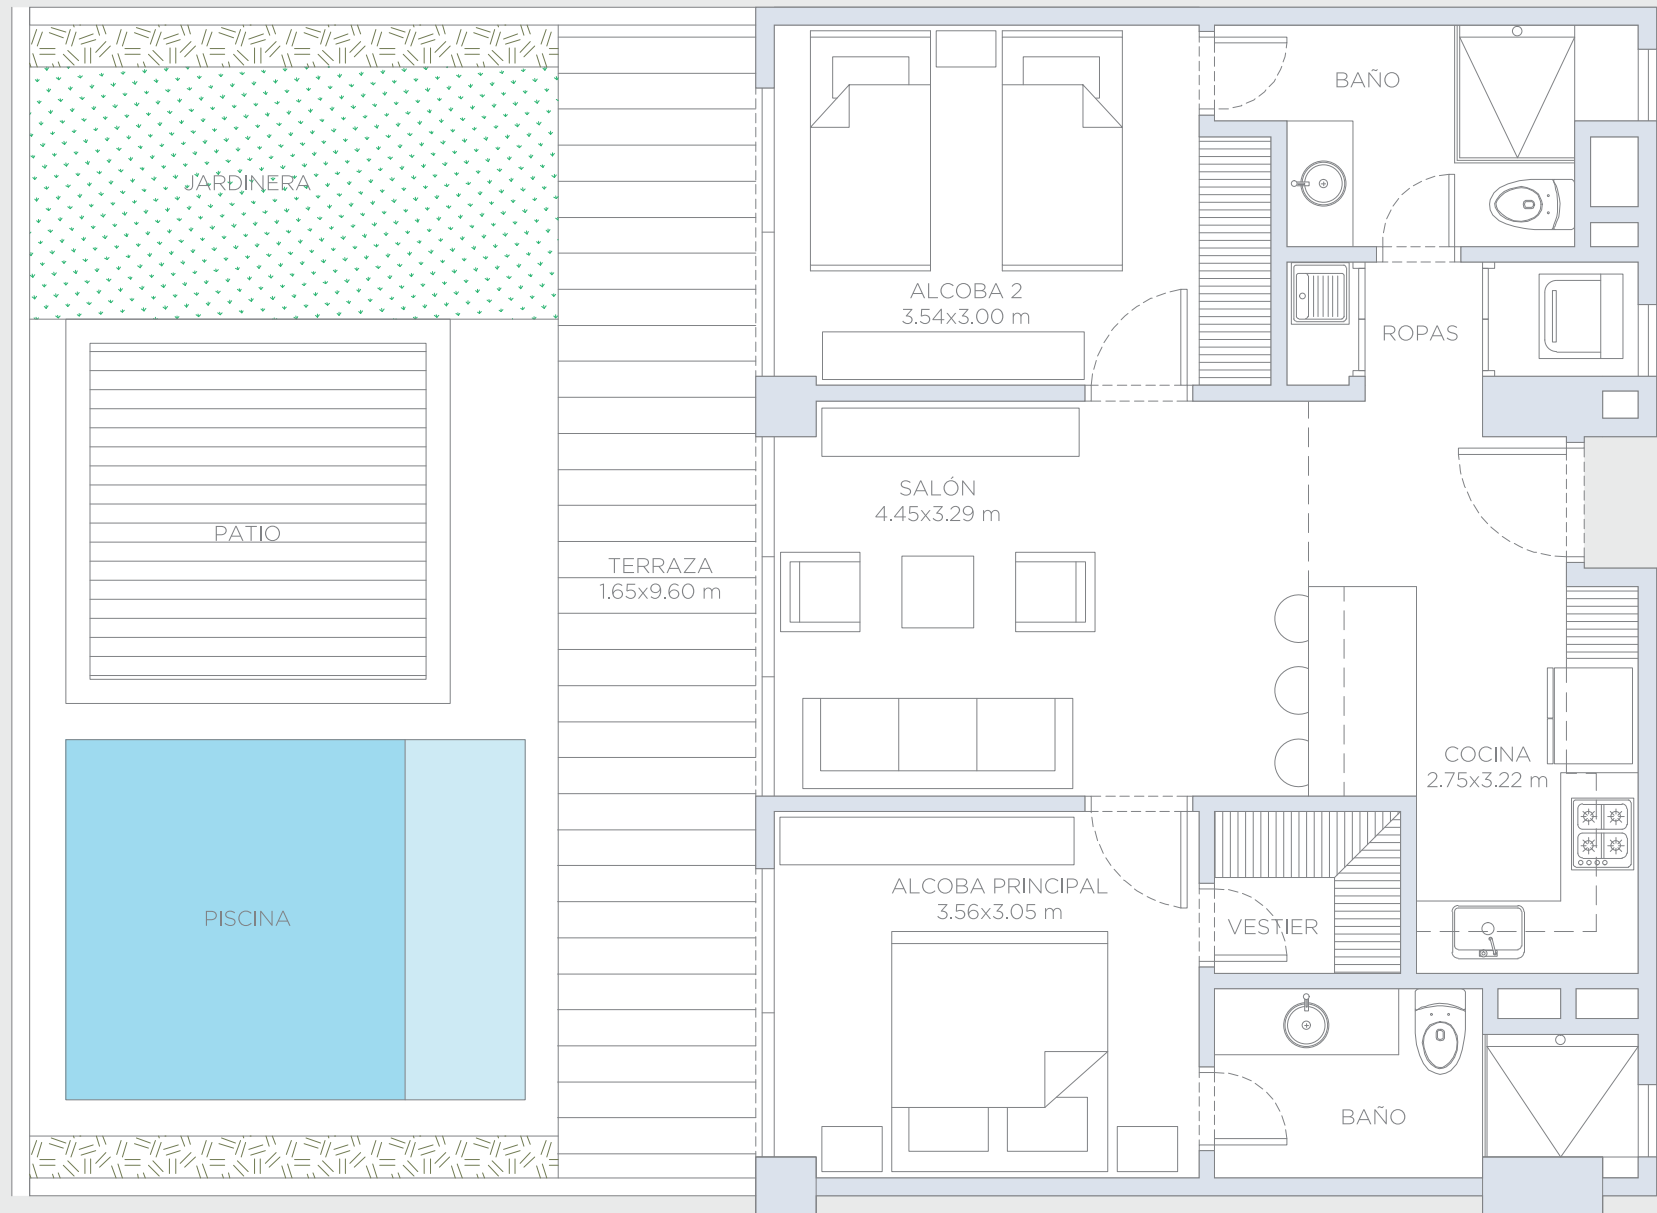

morros ~ kai

APARTAMENTO 113

Área Interna:	71.40 m ²
Área Terraza:	16.10 m ²
Área Patio:	44.25 m ²
Área Total:	131.75 m ²

Estas imágenes son representaciones arquitectónicas con fines ilustrativos. Las especificaciones de los inmuebles son las detalladas en los respectivos contratos de promesa de compraventa. El mobiliario mostrado en las imágenes también tiene fines ilustrativos, los inmuebles se venden sin ningún mobiliario.