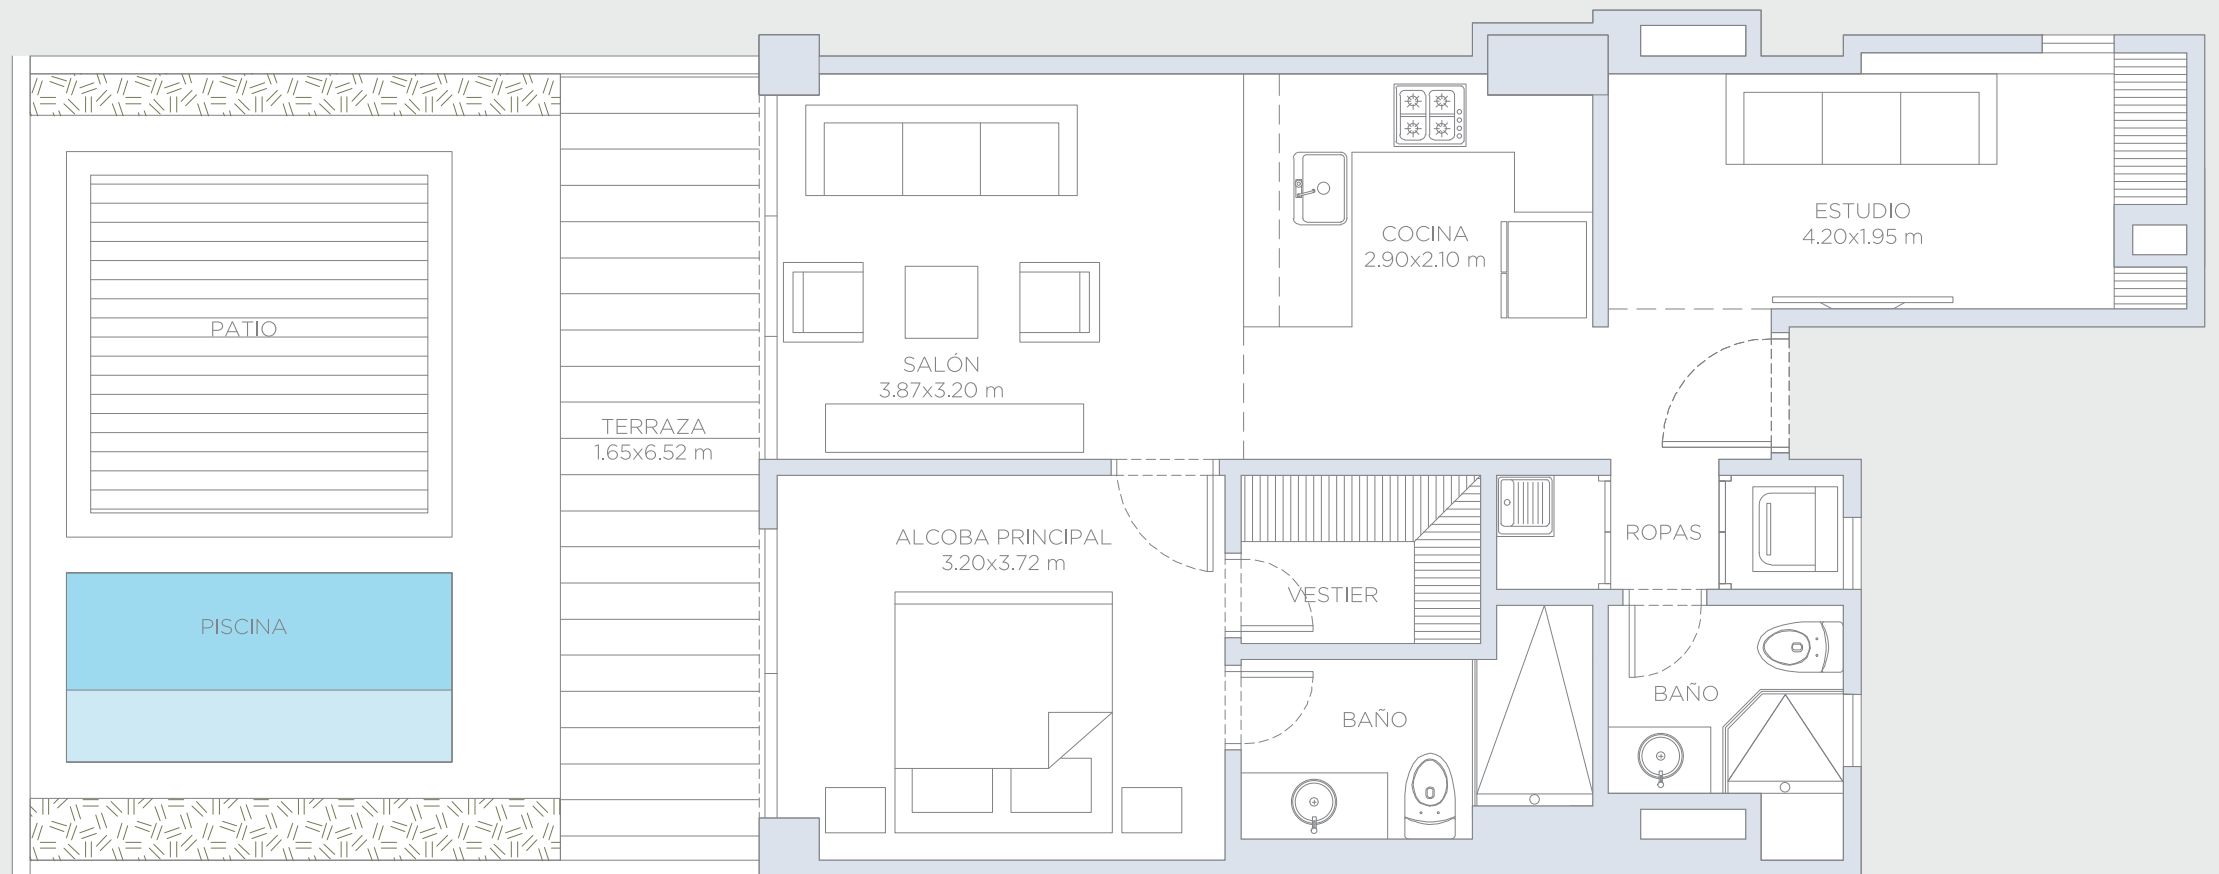

## APARTAMENTO 125

Área Interna:	66.85 m <sup>2</sup>
Área Terraza:	11.15 m <sup>2</sup>
Área Patio:	30.00 m <sup>2</sup>
Área Total:	108.00 m <sup>2</sup>

Estas imágenes son representaciones arquitectónicas con fines ilustrativos. Las especificaciones de los inmuebles son las detalladas en los respectivos contratos de promesa de compraventa. El mobiliario mostrado en las imágenes también tiene fines ilustrativos, los inmuebles se venden sin ningún mobiliario.