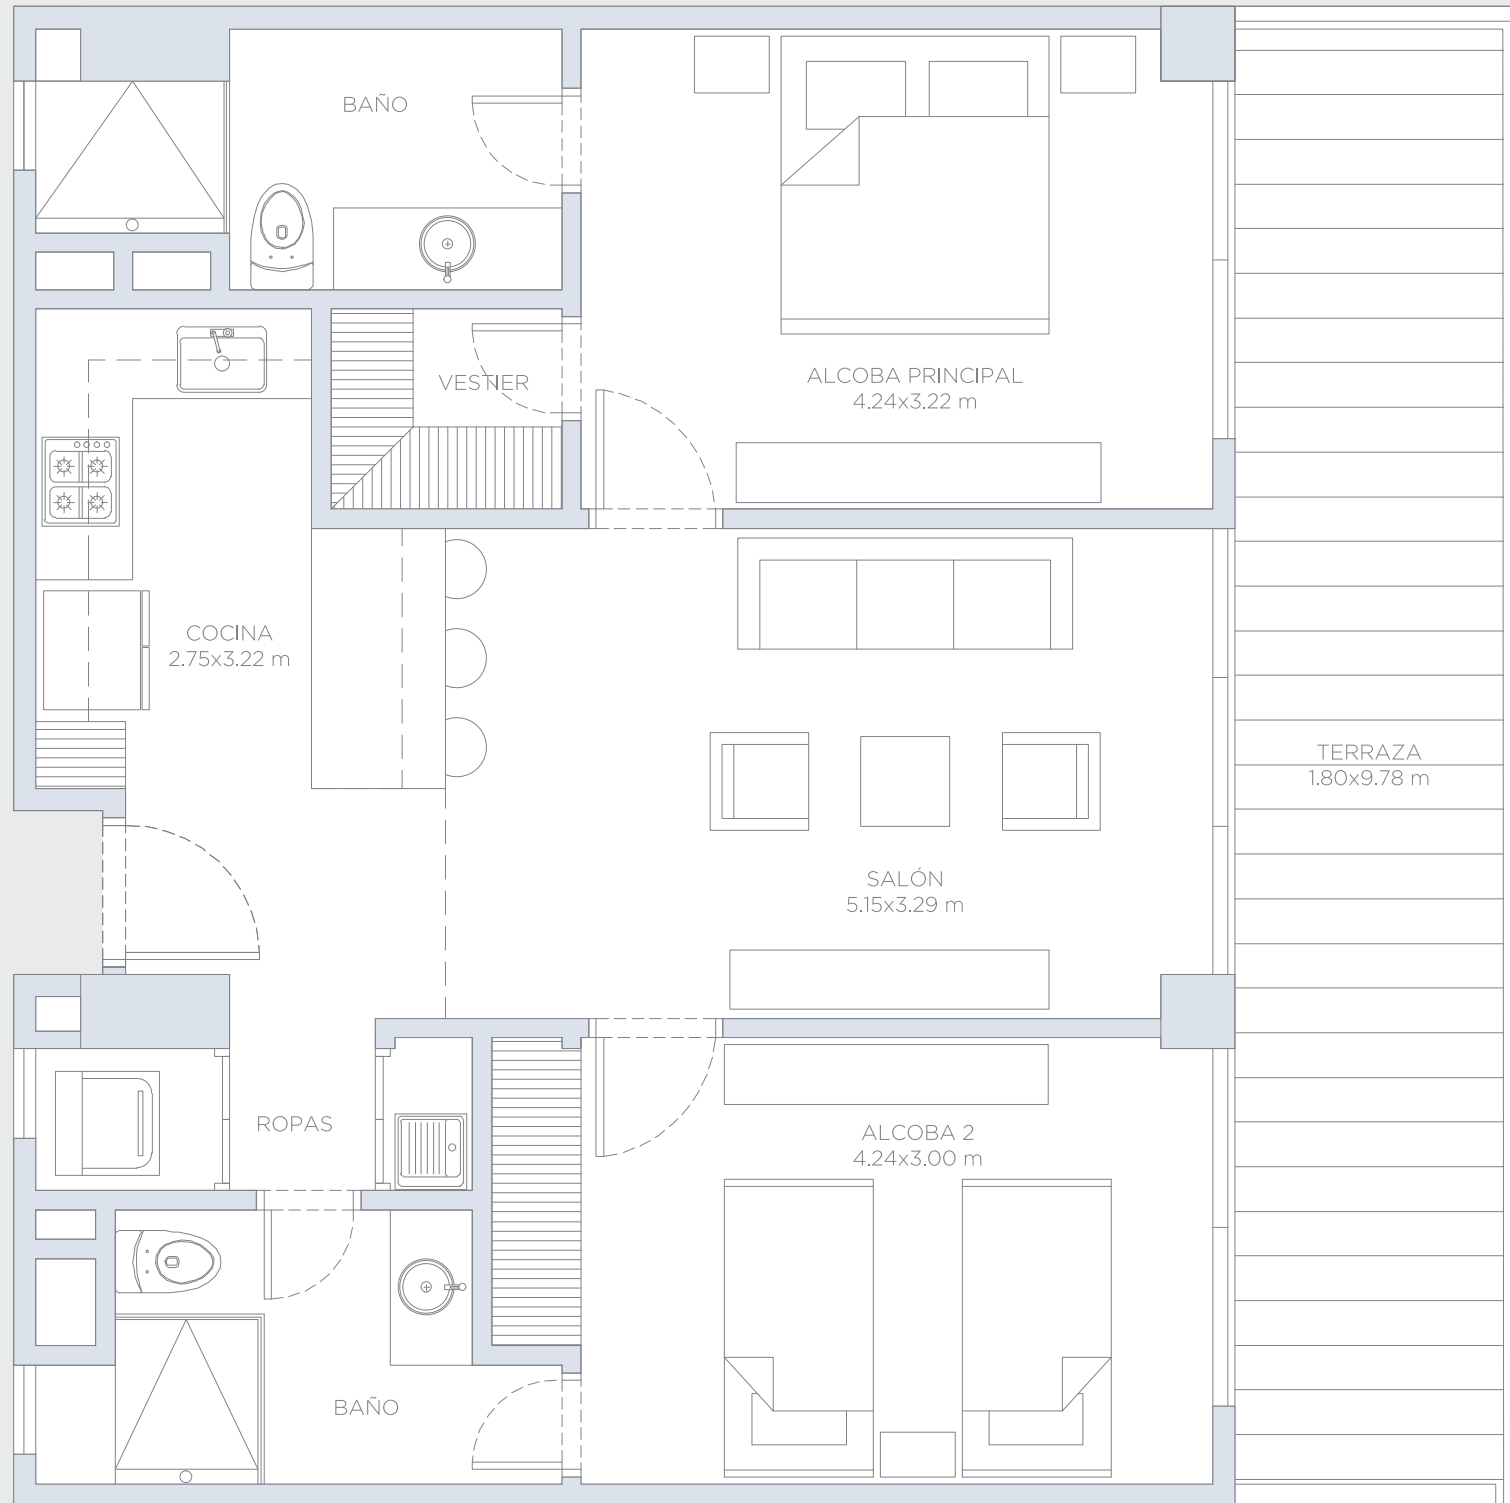

morros ~ kai

APARTAMENTO 208

Área Interna:	80.5 m ²
Área Terraza:	19.5 m ²
Área Total:	100.0 m ²

Estas imágenes son representaciones arquitectónicas con fines ilustrativos. Las especificaciones de los inmuebles son las detalladas en los respectivos contratos de promesa de compraventa. El mobiliario mostrado en las imágenes también tiene fines ilustrativos, los inmuebles se venden sin ningún mobiliario.