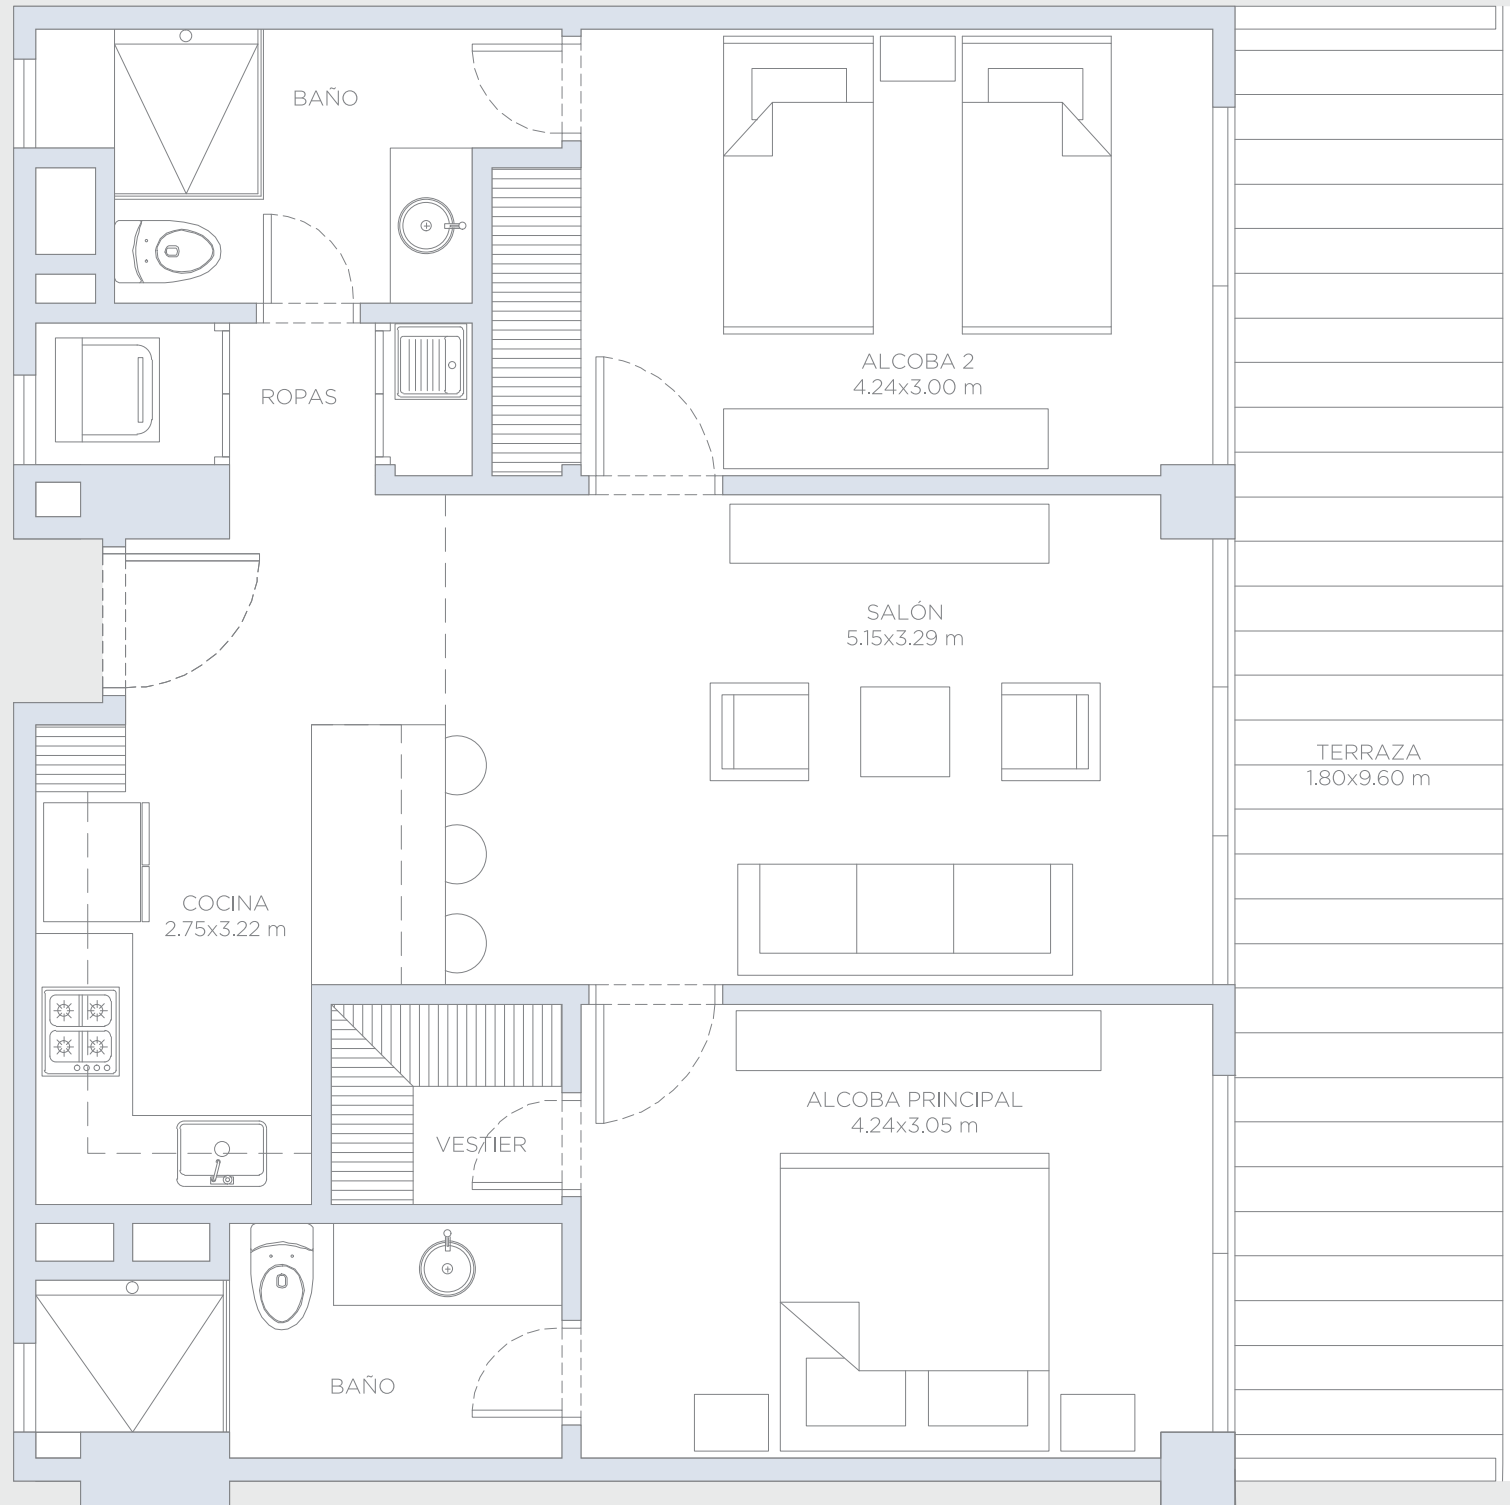

## APARTAMENTO 210

Área Interna:	78.25 m <sup>2</sup>
Área Terraza:	19.00 m <sup>2</sup>
Área Total:	97.25 m <sup>2</sup>

Estas imágenes son representaciones arquitectónicas con fines ilustrativos. Las especificaciones de los inmuebles son las detalladas en los respectivos contratos de promesa de compraventa. El mobiliario mostrado en las imágenes también tiene fines ilustrativos, los inmuebles se venden sin ningún mobiliario.