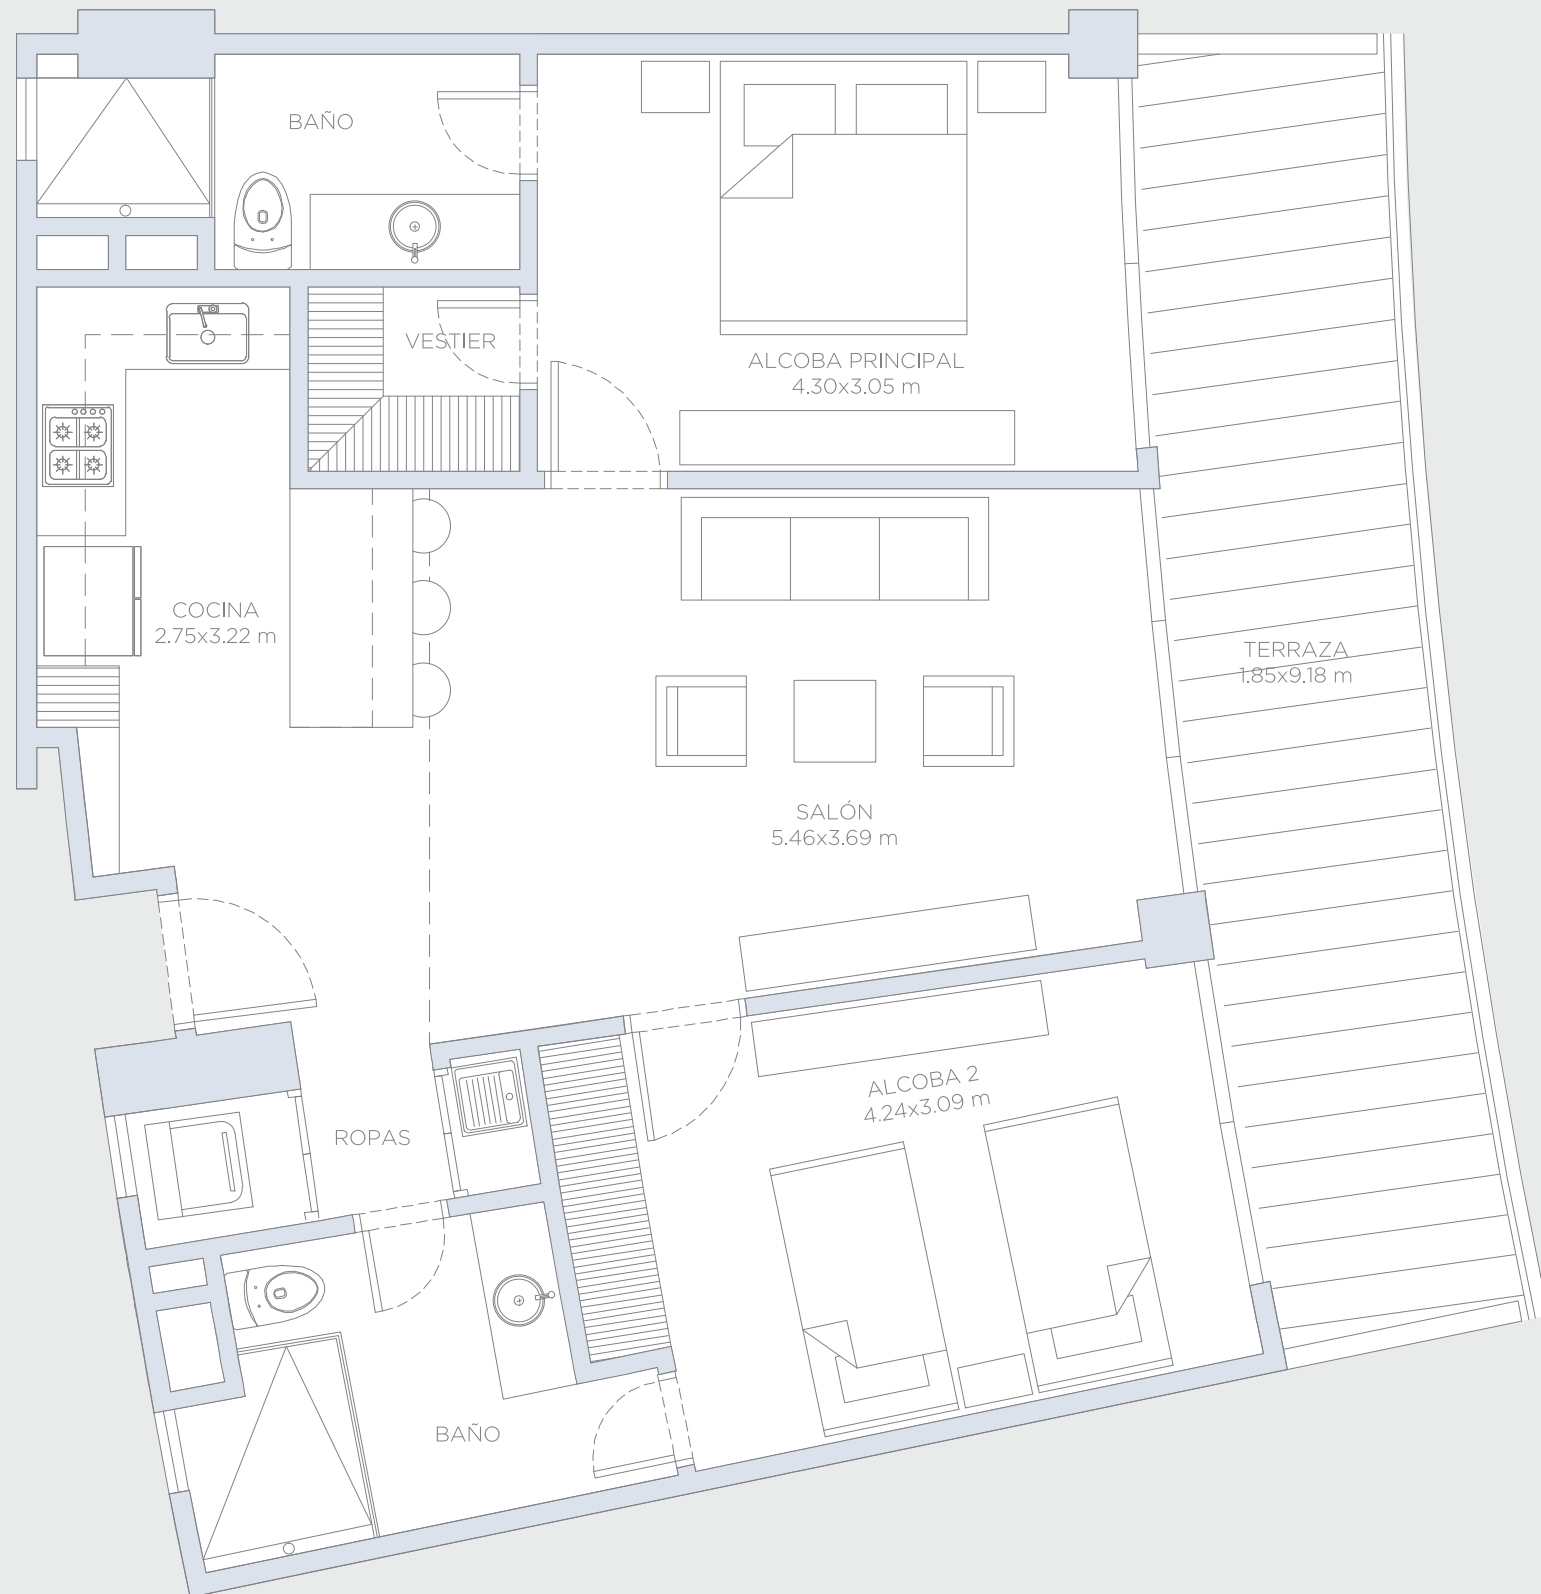

morros ~ kai

APARTAMENTO 212

Área Interna:	85.5 m ²
Área Terraza:	18.5 m ²
Área Total:	104.0 m ²

Estas imágenes son representaciones arquitectónicas con fines ilustrativos. Las especificaciones de los inmuebles son las detalladas en los respectivos contratos de promesa de compraventa. El mobiliario mostrado en las imágenes también tiene fines ilustrativos, los inmuebles se venden sin ningún mobiliario.