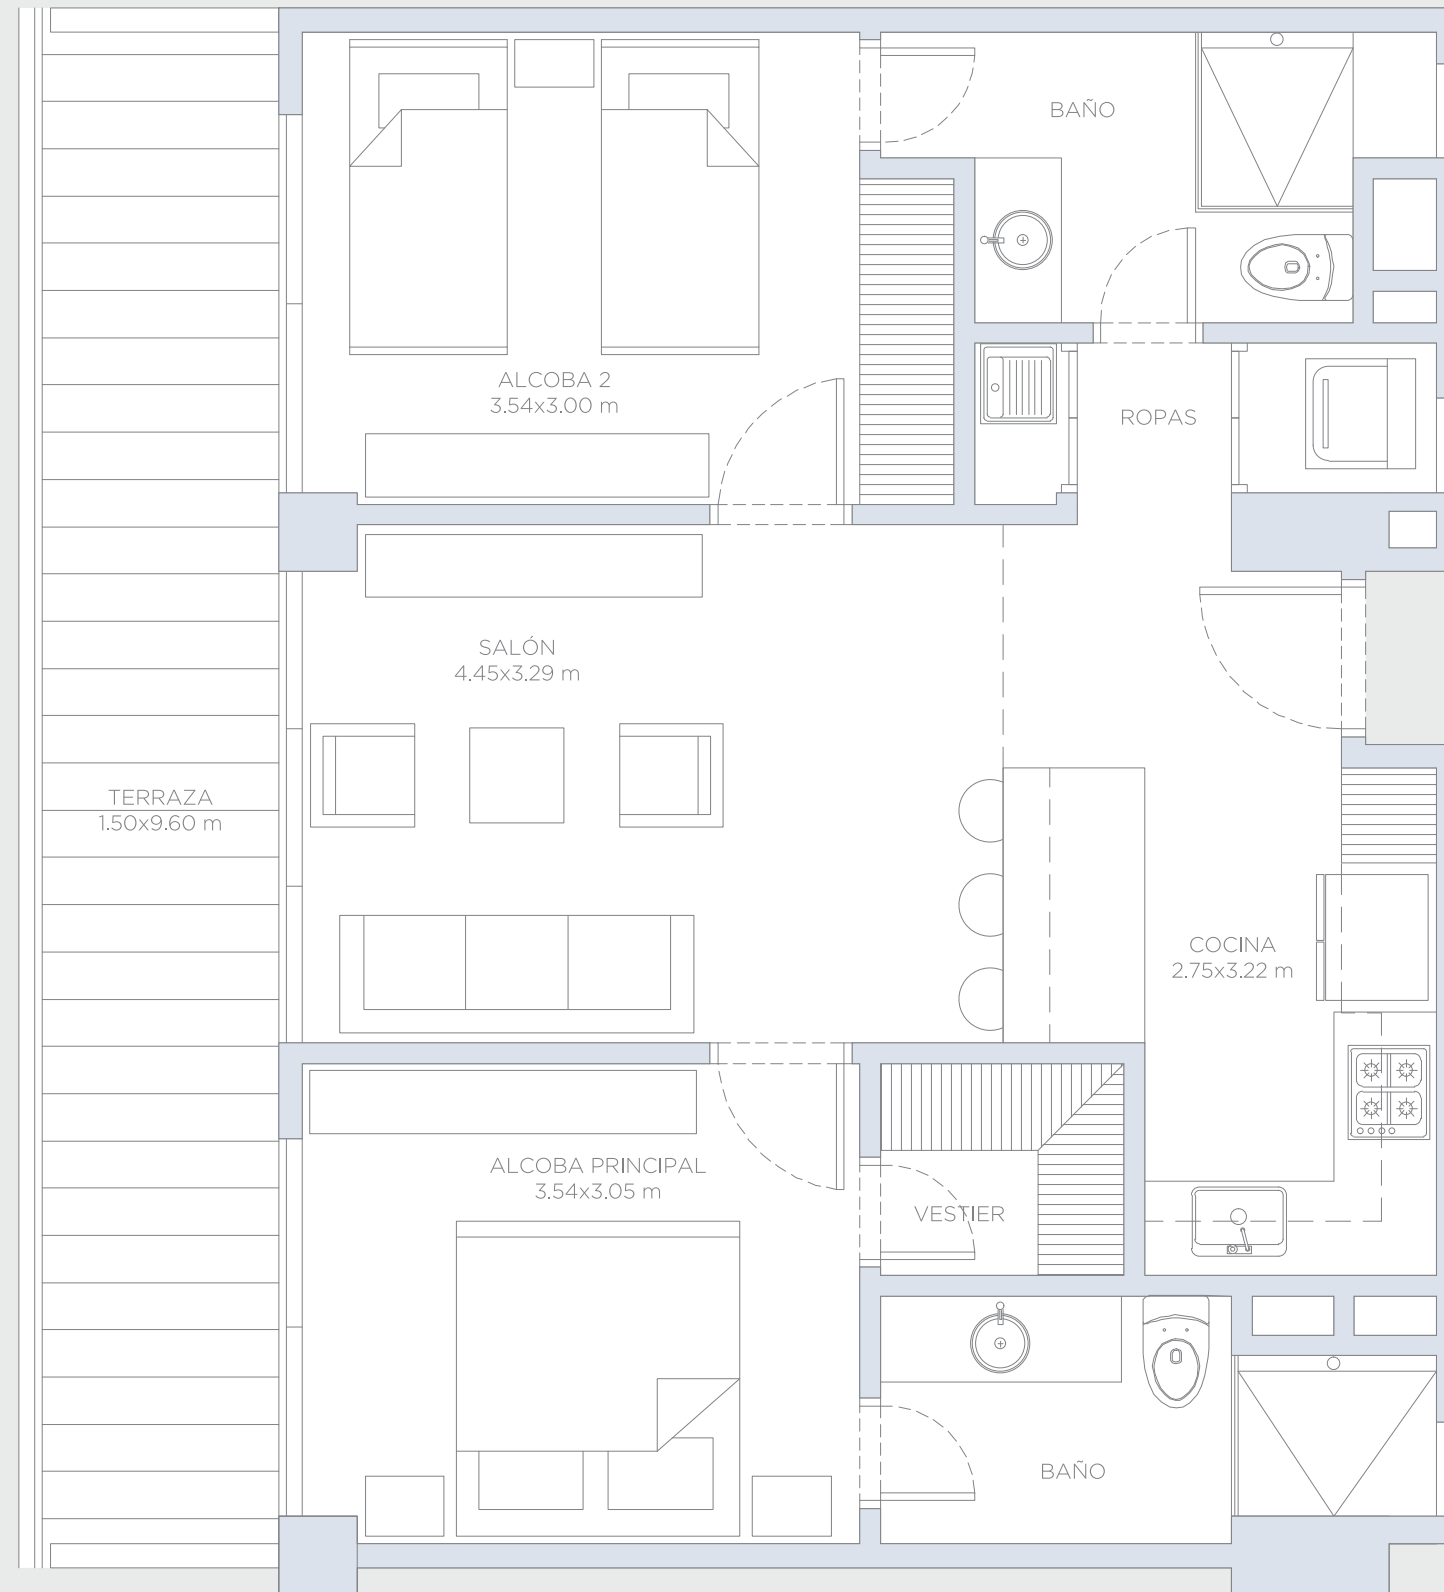

## APARTAMENTO 217

Área Interna:	71.4 m <sup>2</sup>
Área Terraza:	16.1 m <sup>2</sup>
Área Total:	87.5 m <sup>2</sup>

Estas imágenes son representaciones arquitectónicas con fines ilustrativos. Las especificaciones de los inmuebles son las detalladas en los respectivos contratos de promesa de compraventa. El mobiliario mostrado en las imágenes también tiene fines ilustrativos, los inmuebles se venden sin ningún mobiliario.