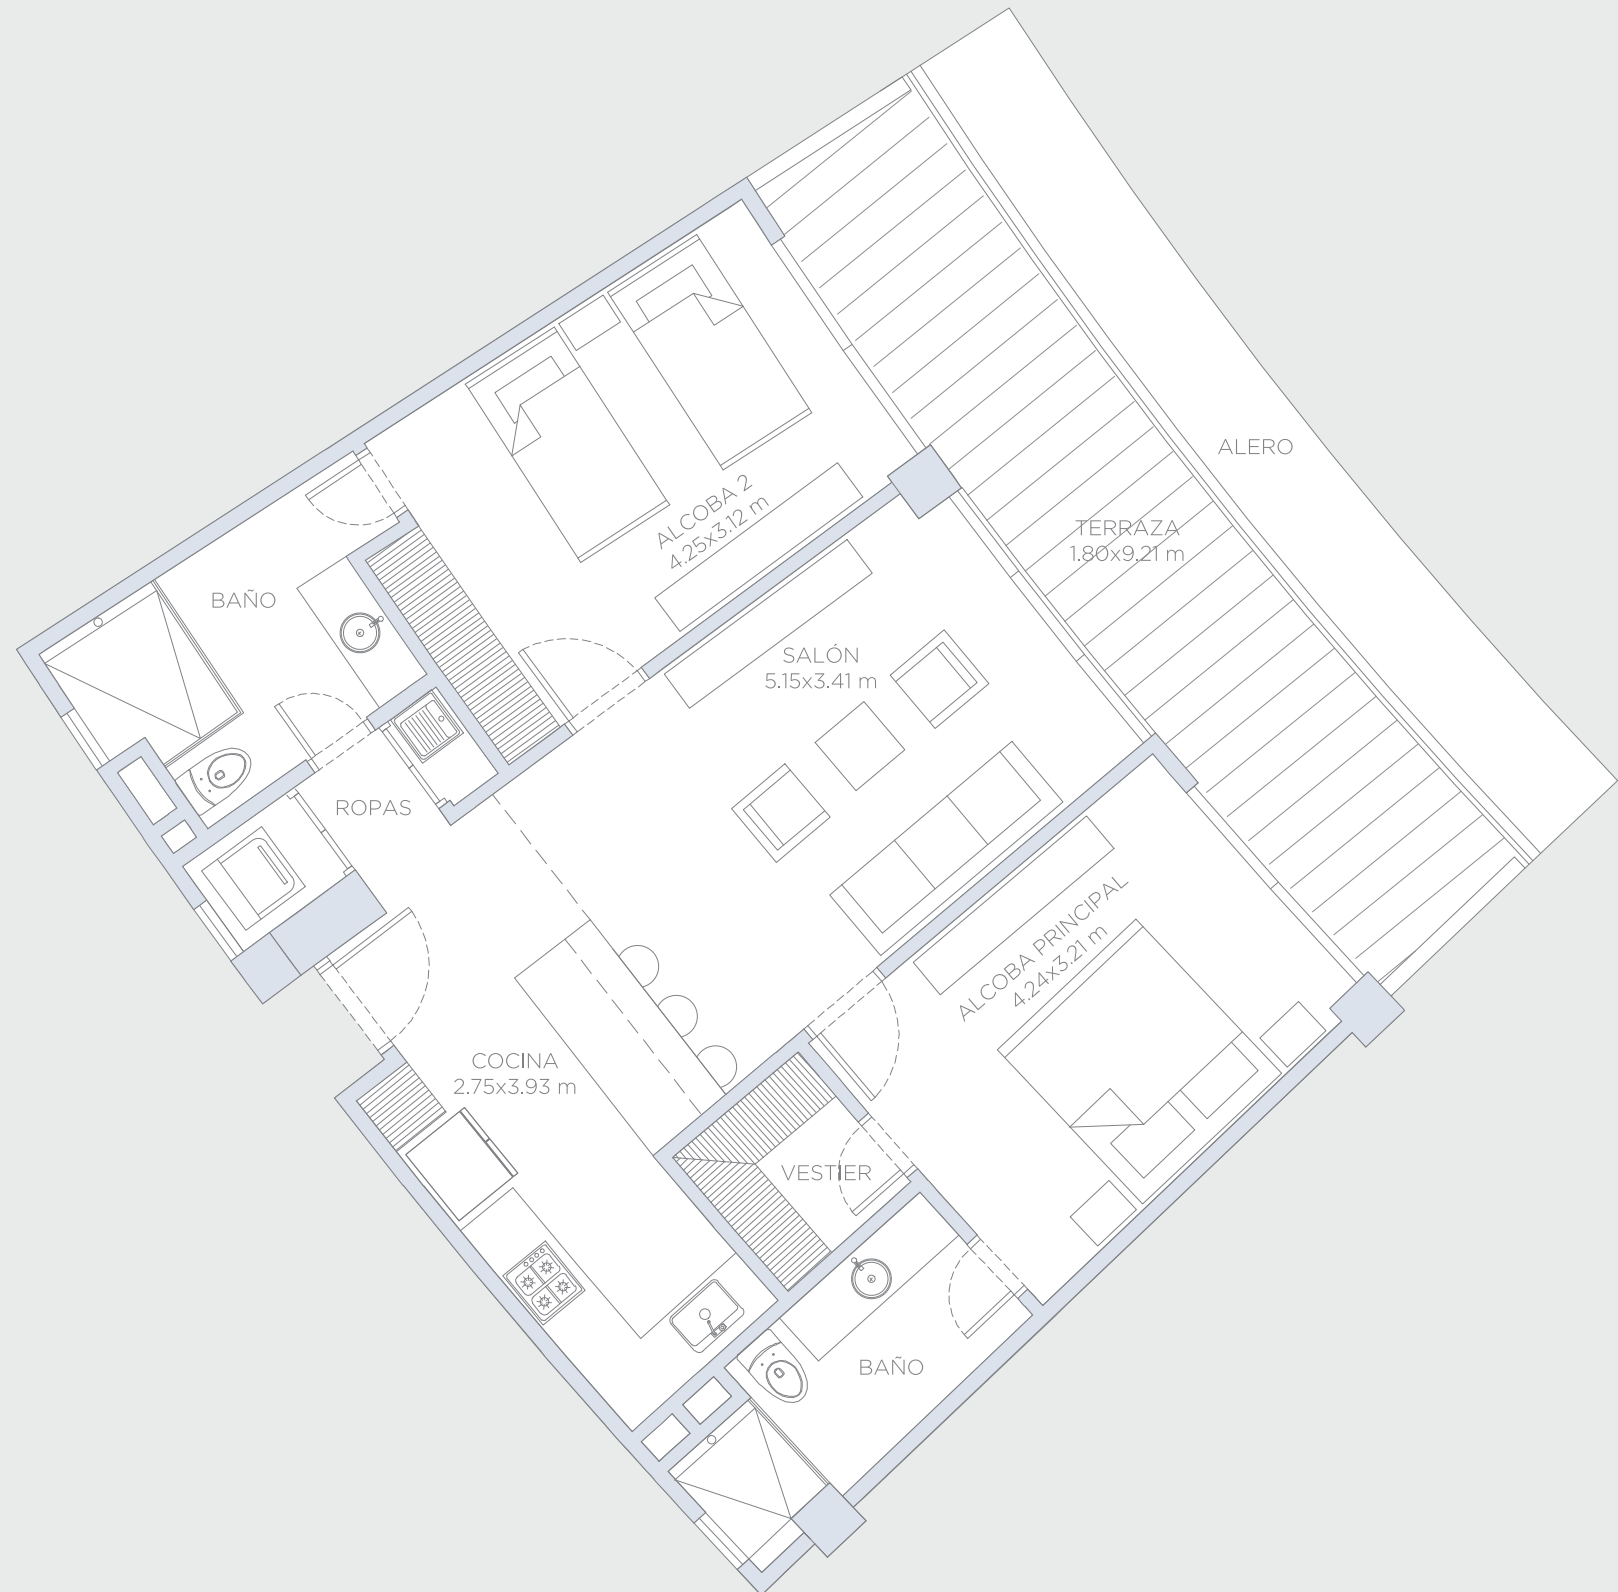

morros ~ kai

APARTAMENTO 218

Área Interna:	84.2 m ²
Área Terraza:	18.5 m ²
Área Total:	102.7 m ²

Estas imágenes son representaciones arquitectónicas con fines ilustrativos. Las especificaciones de los inmuebles son las detalladas en los respectivos contratos de promesa de compraventa. El mobiliario mostrado en las imágenes también tiene fines ilustrativos, los inmuebles se venden sin ningún mobiliario.