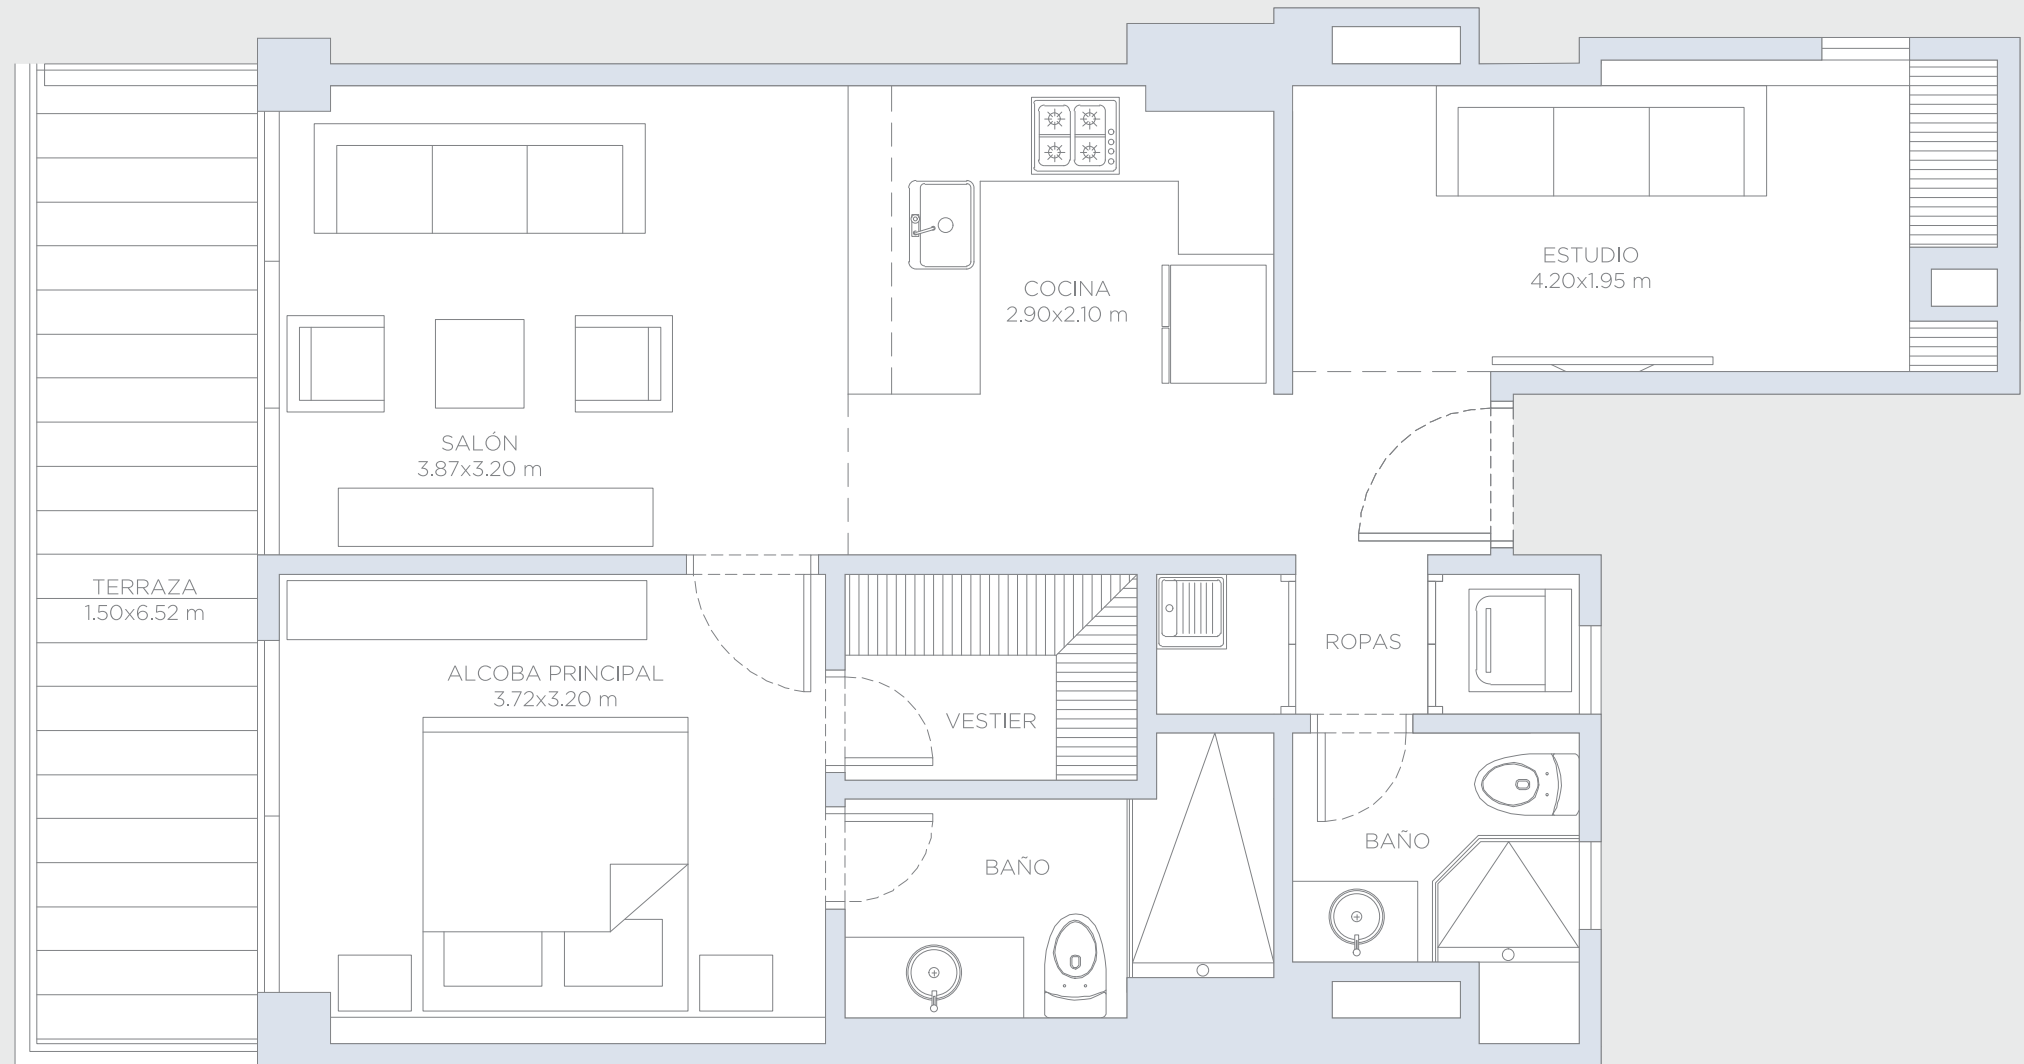

morros ~ kai

APARTAMENTO 225

Área Interna:	66.85 m ²
Área Terraza:	11.15 m ²
Área Total:	78.00 m ²

Estas imágenes son representaciones arquitectónicas con fines ilustrativos. Las especificaciones de los inmuebles son las detalladas en los respectivos contratos de promesa de compraventa. El mobiliario mostrado en las imágenes también tiene fines ilustrativos, los inmuebles se venden sin ningún mobiliario.