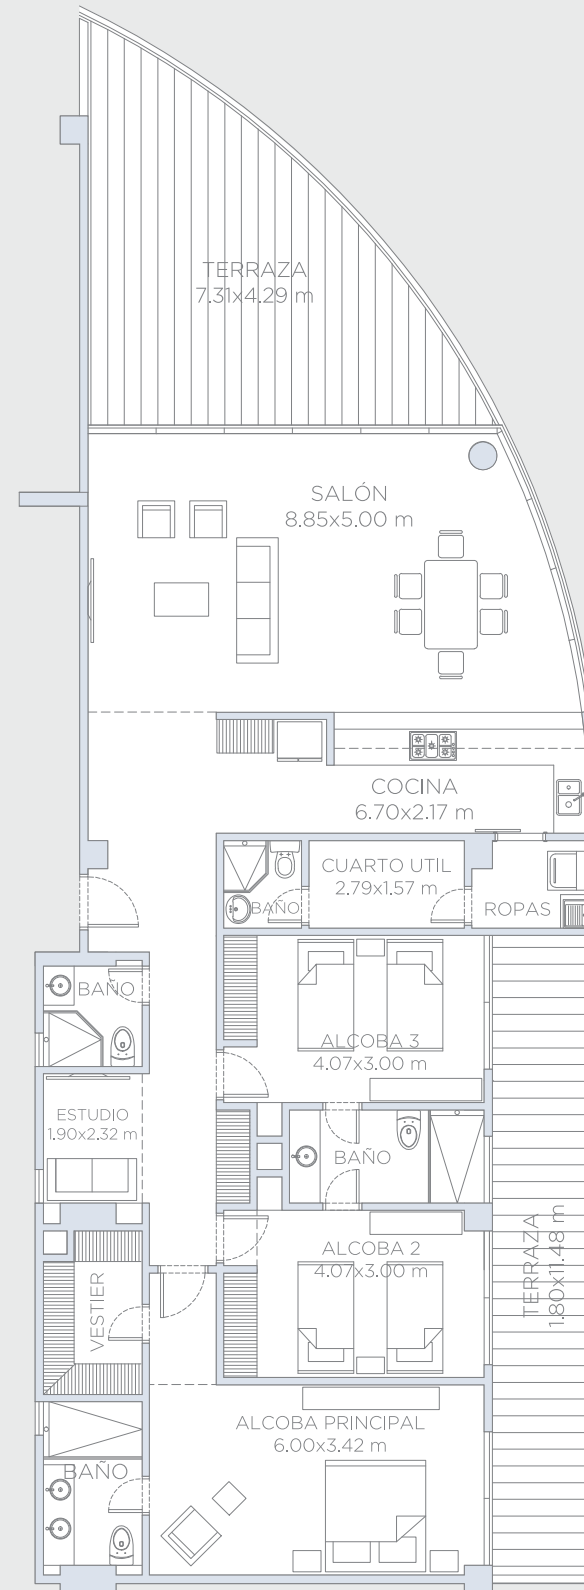

morros ~ kai

APARTAMENTO 301

Área Interna:	175.0 m ²
Área Terraza:	57.0 m ²
Área Total:	232.0 m ²

Estas imágenes son representaciones arquitectónicas con fines ilustrativos. Las especificaciones de los inmuebles son las detalladas en los respectivos contratos de promesa de compraventa. El mobiliario mostrado en las imágenes también tiene fines ilustrativos, los inmuebles se venden sin ningún mobiliario.