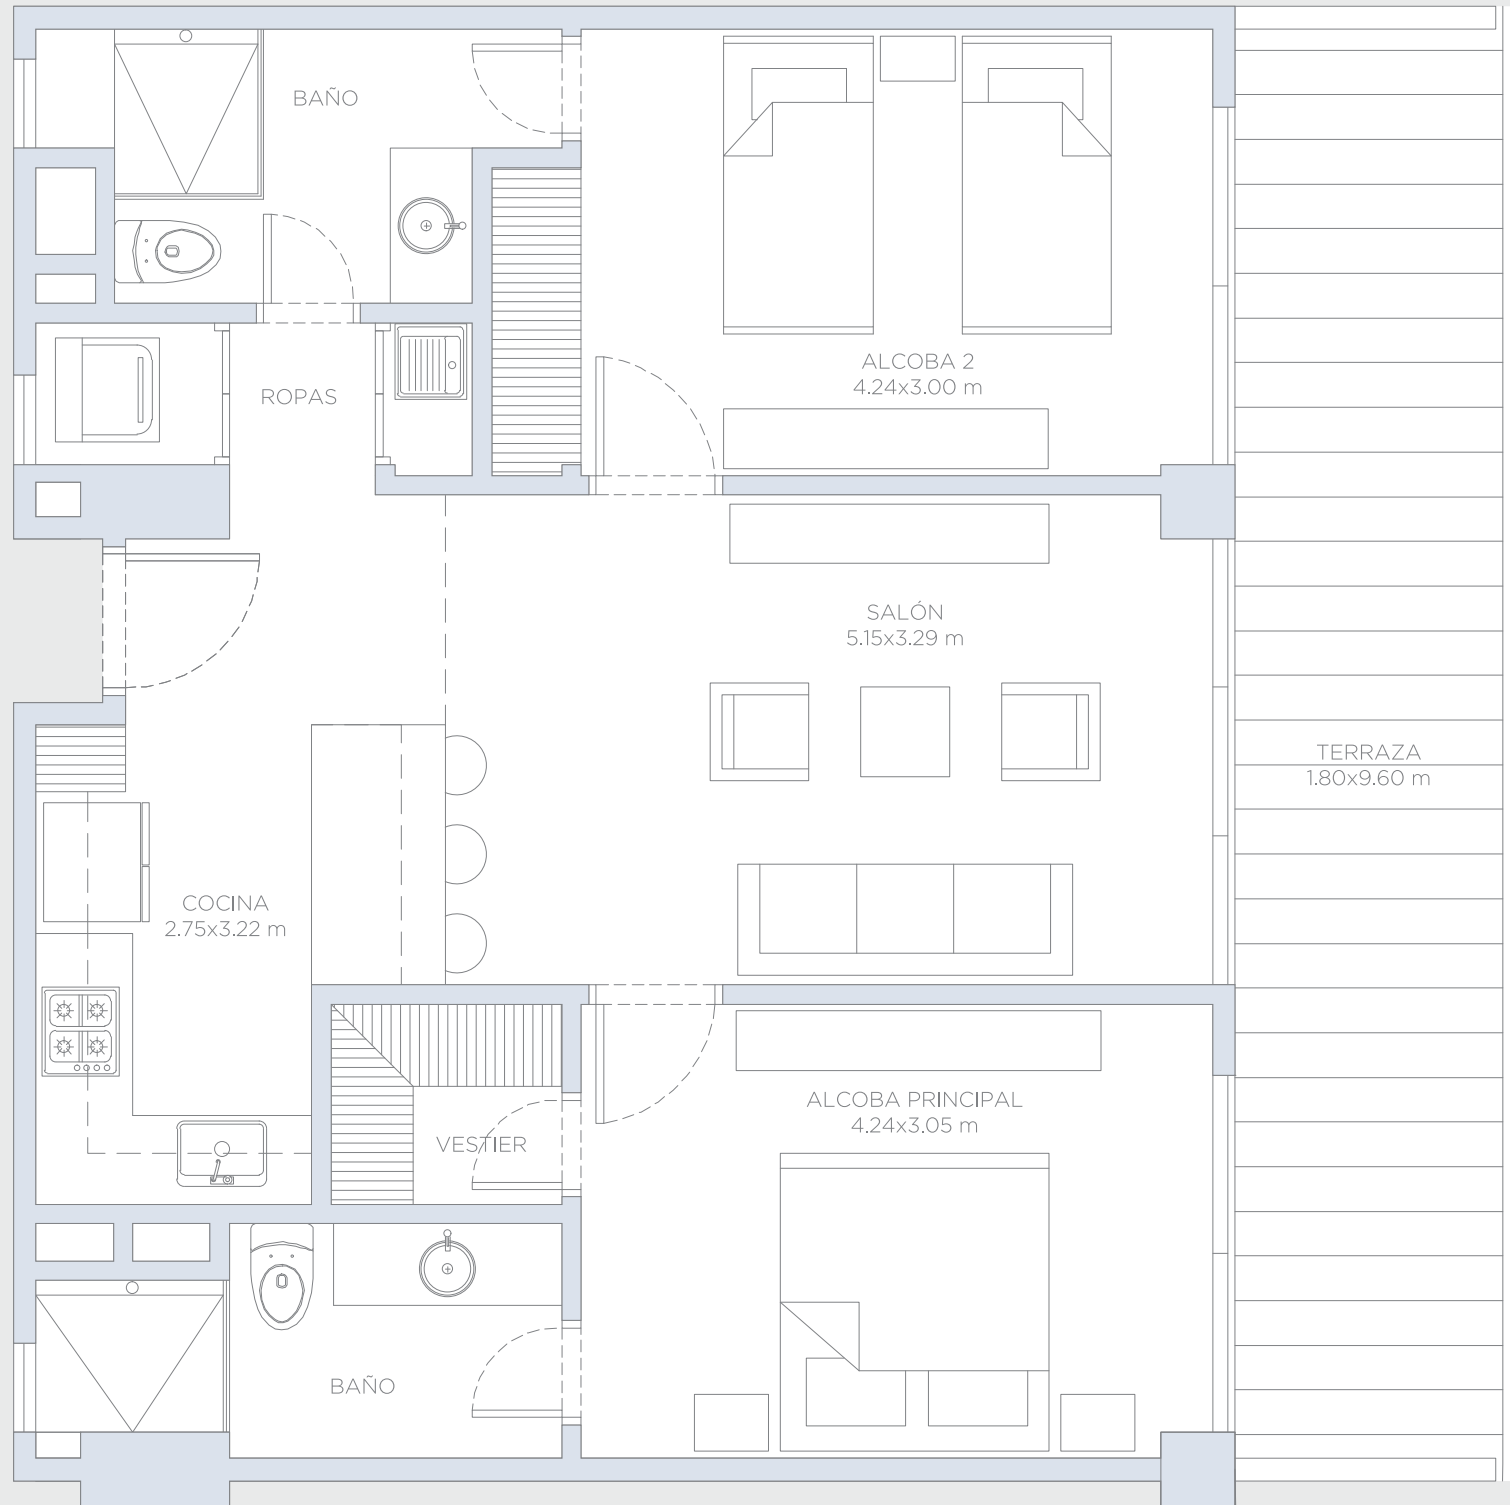

morros ~ kai

APARTAMENTO 310

Área Interna:	78.25 m ²
Área Terraza:	19.00 m ²
Área Total:	97.25 m ²

Estas imágenes son representaciones arquitectónicas con fines ilustrativos. Las especificaciones de los inmuebles son las detalladas en los respectivos contratos de promesa de compraventa. El mobiliario mostrado en las imágenes también tiene fines ilustrativos, los inmuebles se venden sin ningún mobiliario.