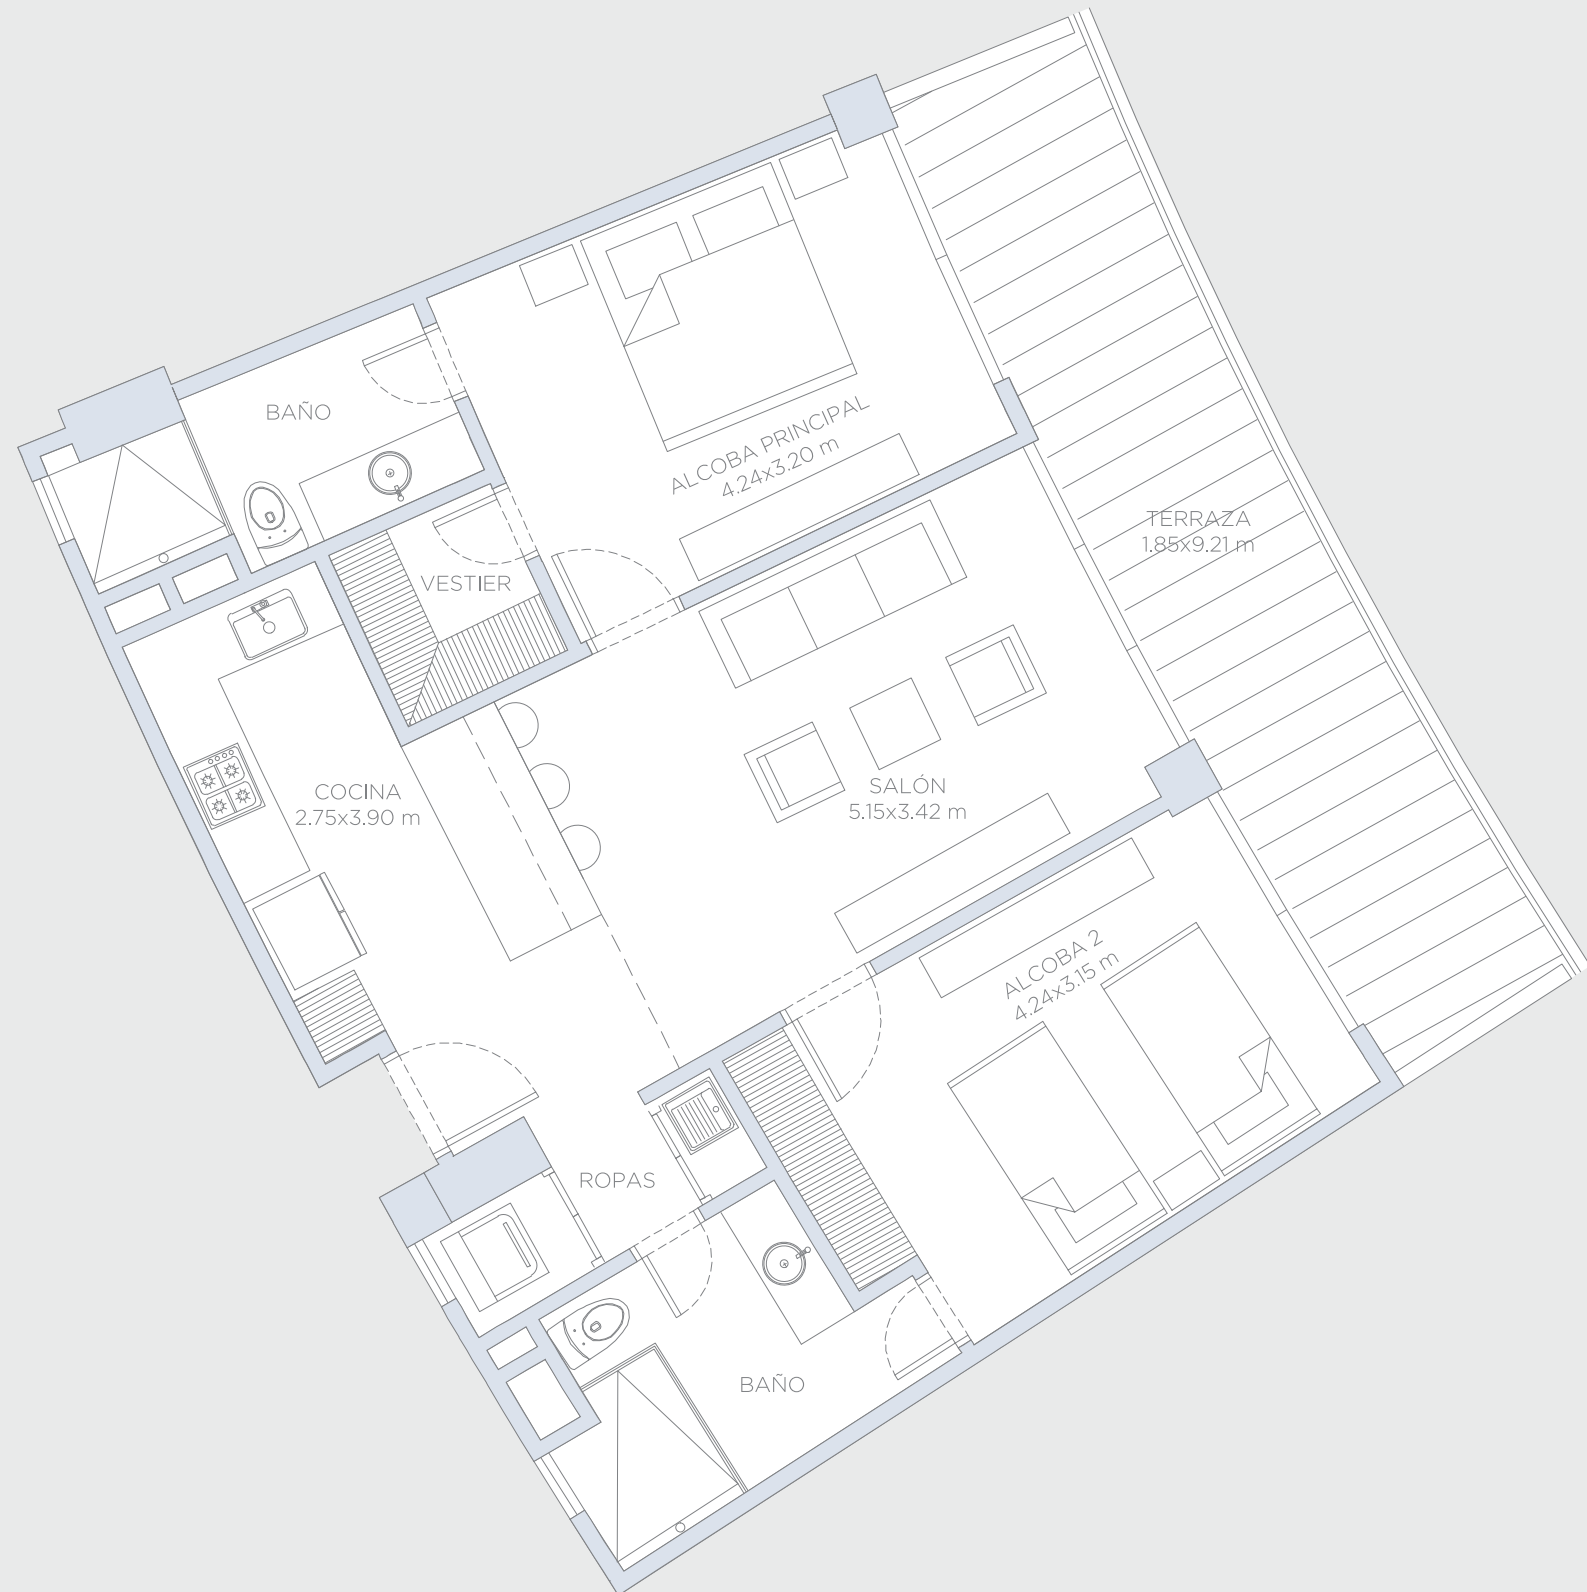

morros ~ kai

APARTAMENTO 316

Área Interna: 84.2 m²

Área Terraza: 18.5 m²

Área Total: 102.7 m²

Estas imágenes son representaciones arquitectónicas con fines ilustrativos. Las especificaciones de los inmuebles son las detalladas en los respectivos contratos de promesa de compraventa. El mobiliario mostrado en las imágenes también tiene fines ilustrativos, los inmuebles se venden sin ningún mobiliario.