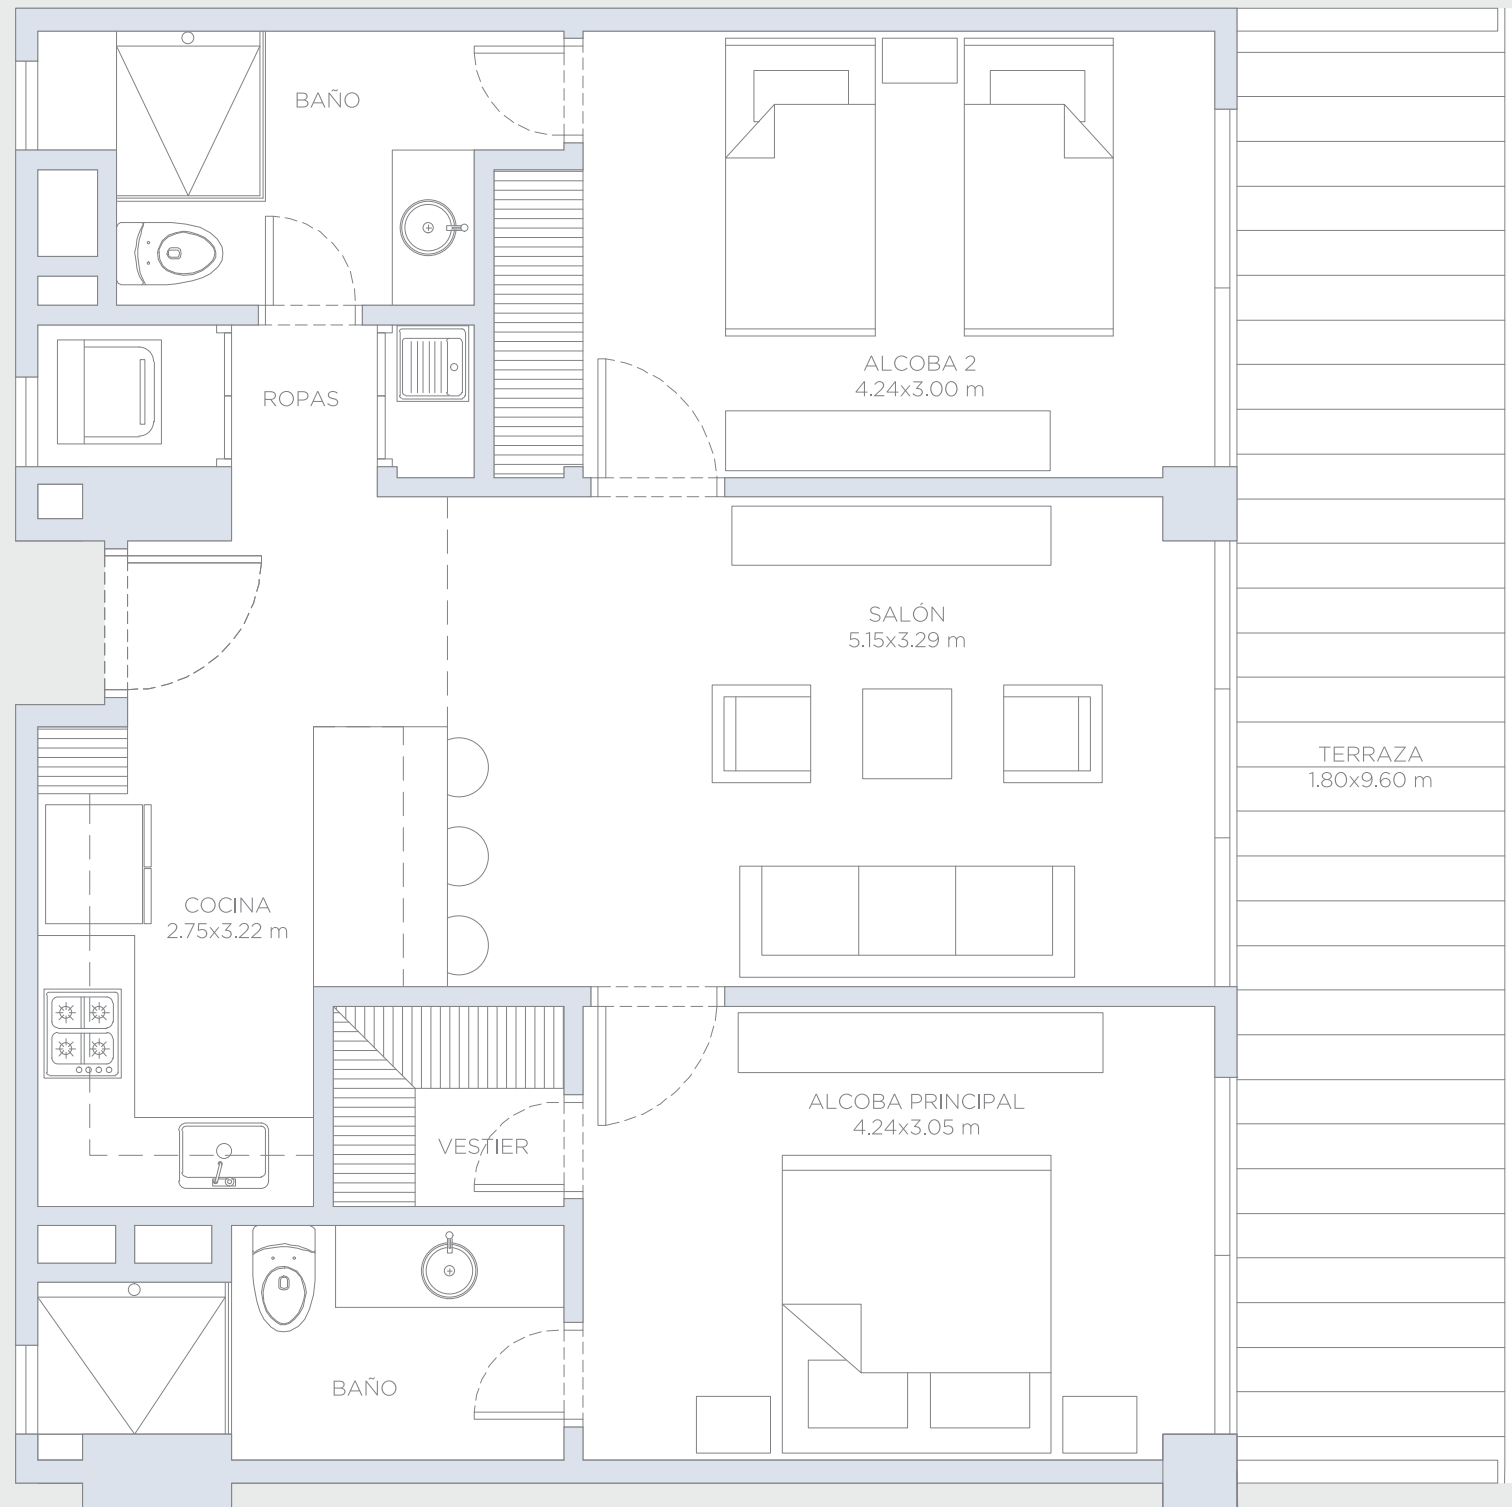

morros ~ kai

APARTAMENTO 410

Área Interna:	78.25 m ²
Área Terraza:	19.00 m ²
Área Total:	97.25 m ²

Estas imágenes son representaciones arquitectónicas con fines ilustrativos. Las especificaciones de los inmuebles son las detalladas en los respectivos contratos de promesa de compraventa. El mobiliario mostrado en las imágenes también tiene fines ilustrativos, los inmuebles se venden sin ningún mobiliario.