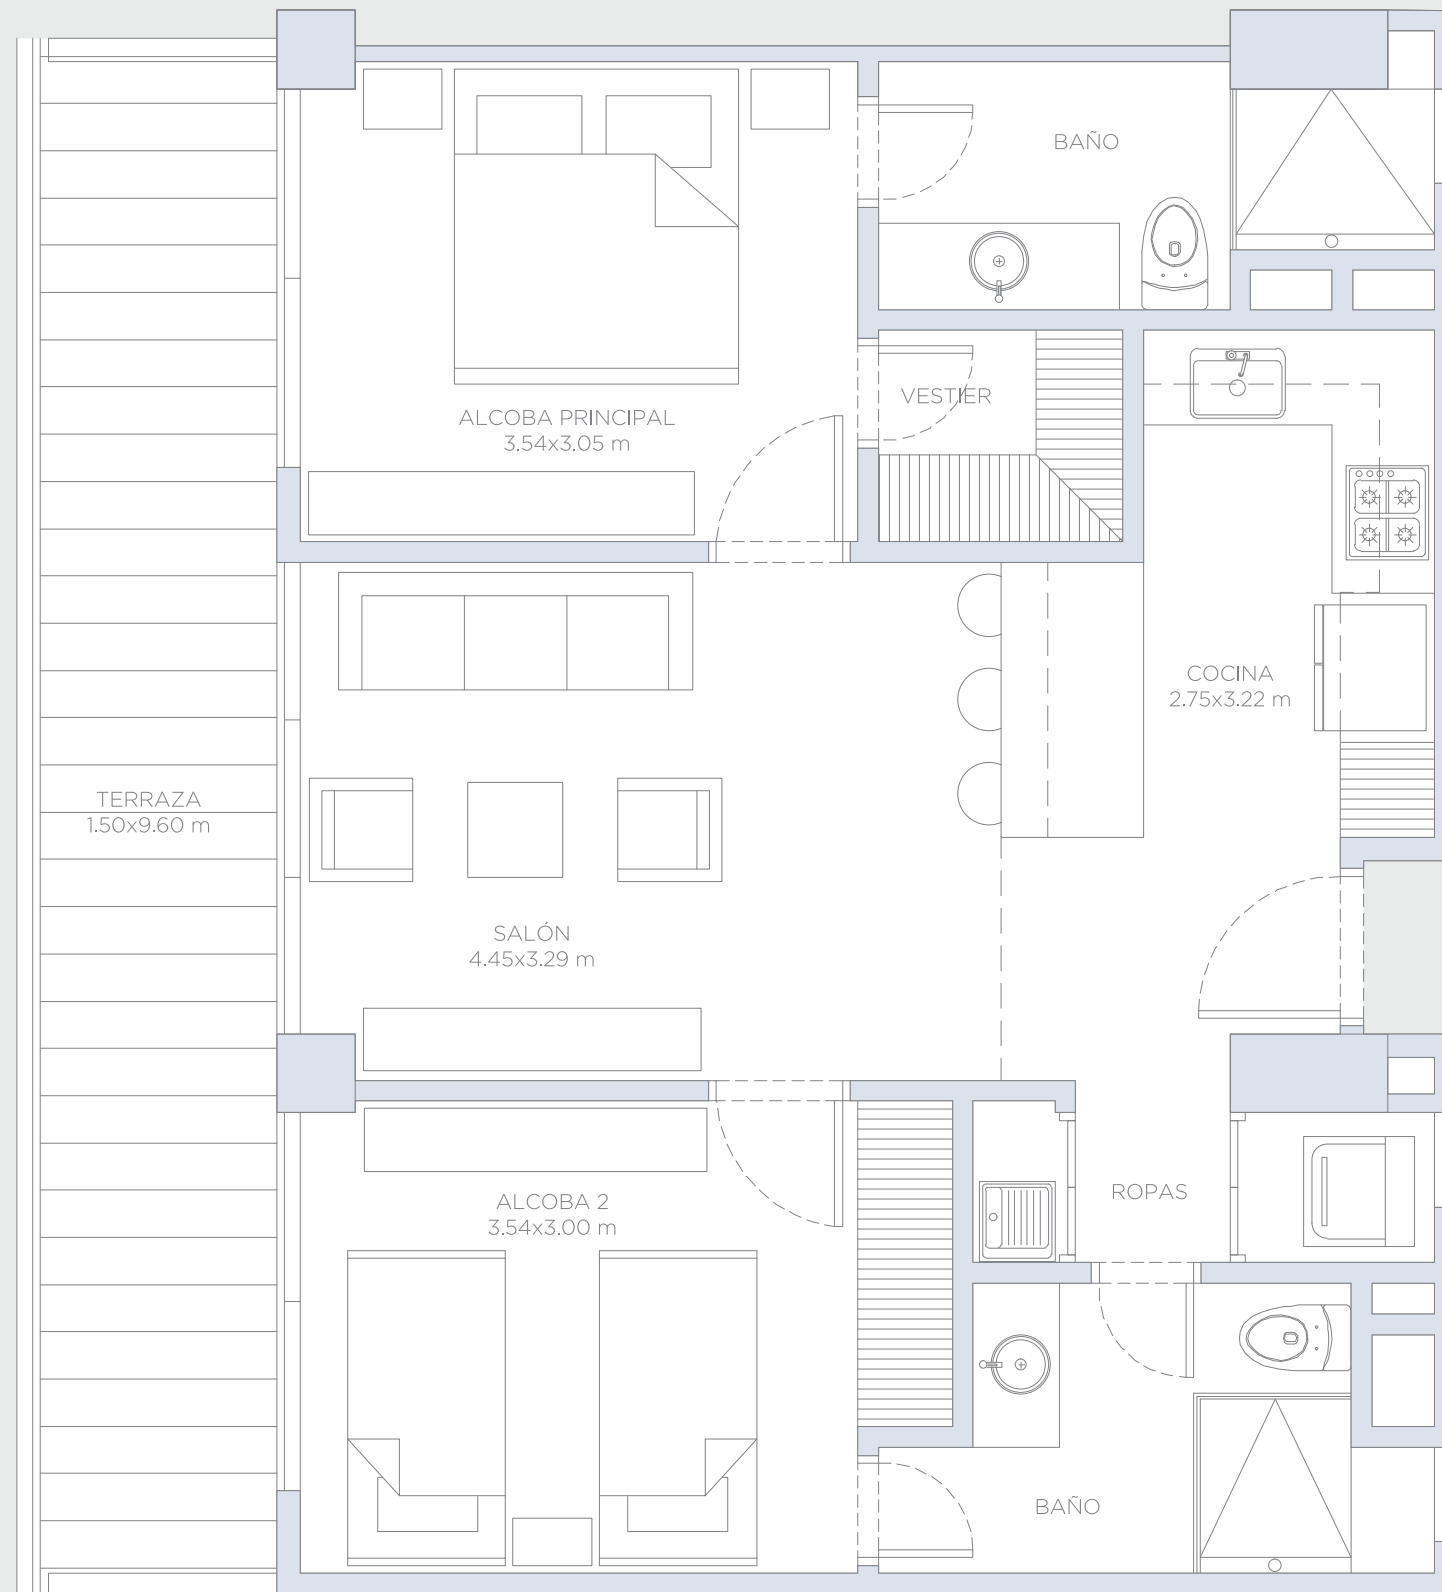

morros ~ kai

APARTAMENTO 415

Área Interna:	71.4 m ²
Área Terraza:	16.1 m ²
Área Total:	87.5 m ²

Estas imágenes son representaciones arquitectónicas con fines ilustrativos. Las especificaciones de los inmuebles son las detalladas en los respectivos contratos de promesa de compraventa. El mobiliario mostrado en las imágenes también tiene fines ilustrativos, los inmuebles se venden sin ningún mobiliario.