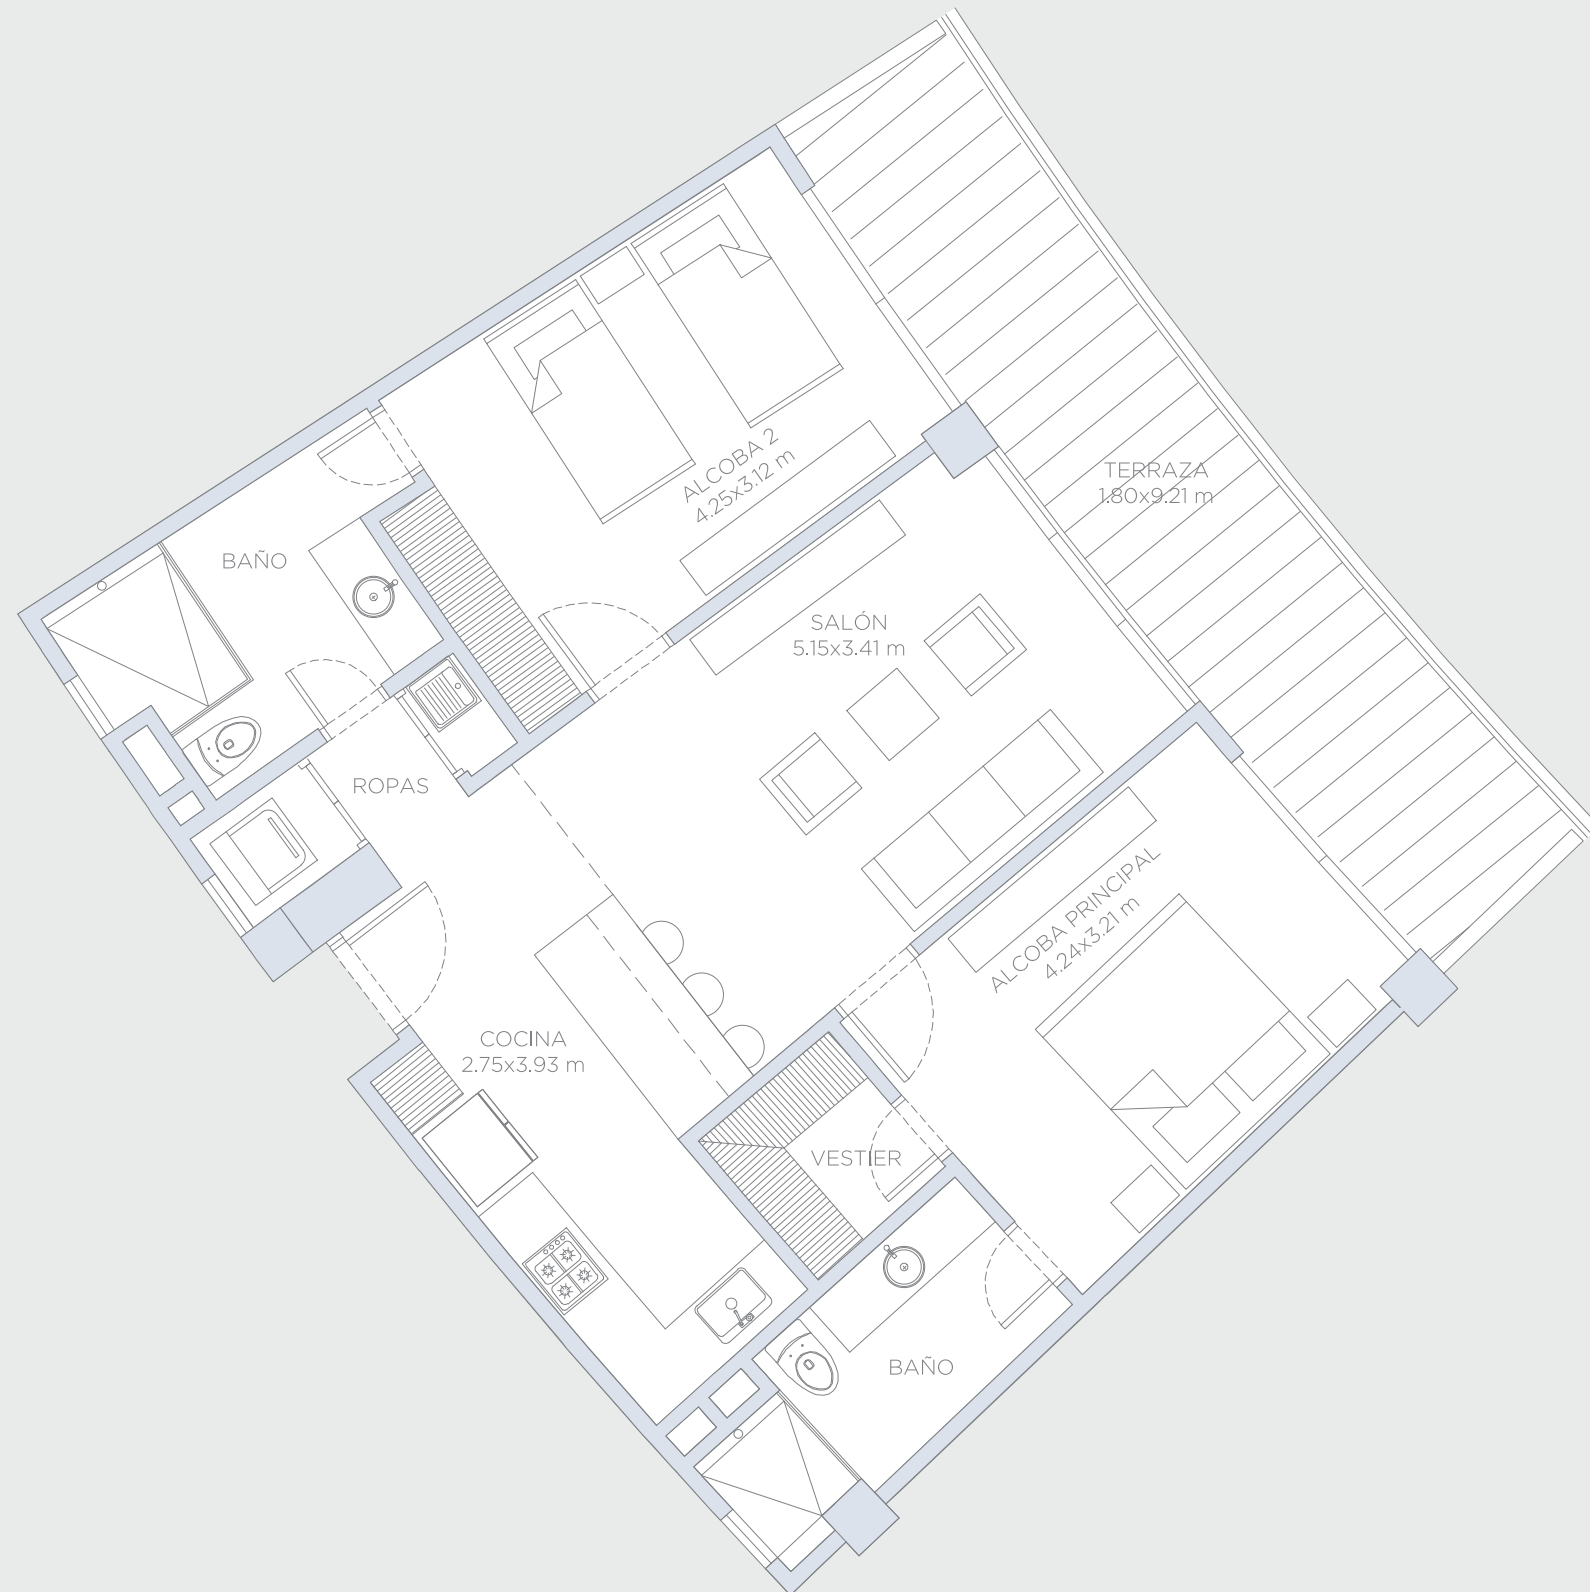

morros ~ kai

APARTAMENTO 418

Área Interna:	84.2 m ²
Área Terraza:	18.5 m ²
Área Total:	102.7 m ²

Estas imágenes son representaciones arquitectónicas con fines ilustrativos. Las especificaciones de los inmuebles son las detalladas en los respectivos contratos de promesa de compraventa. El mobiliario mostrado en las imágenes también tiene fines ilustrativos, los inmuebles se venden sin ningún mobiliario.