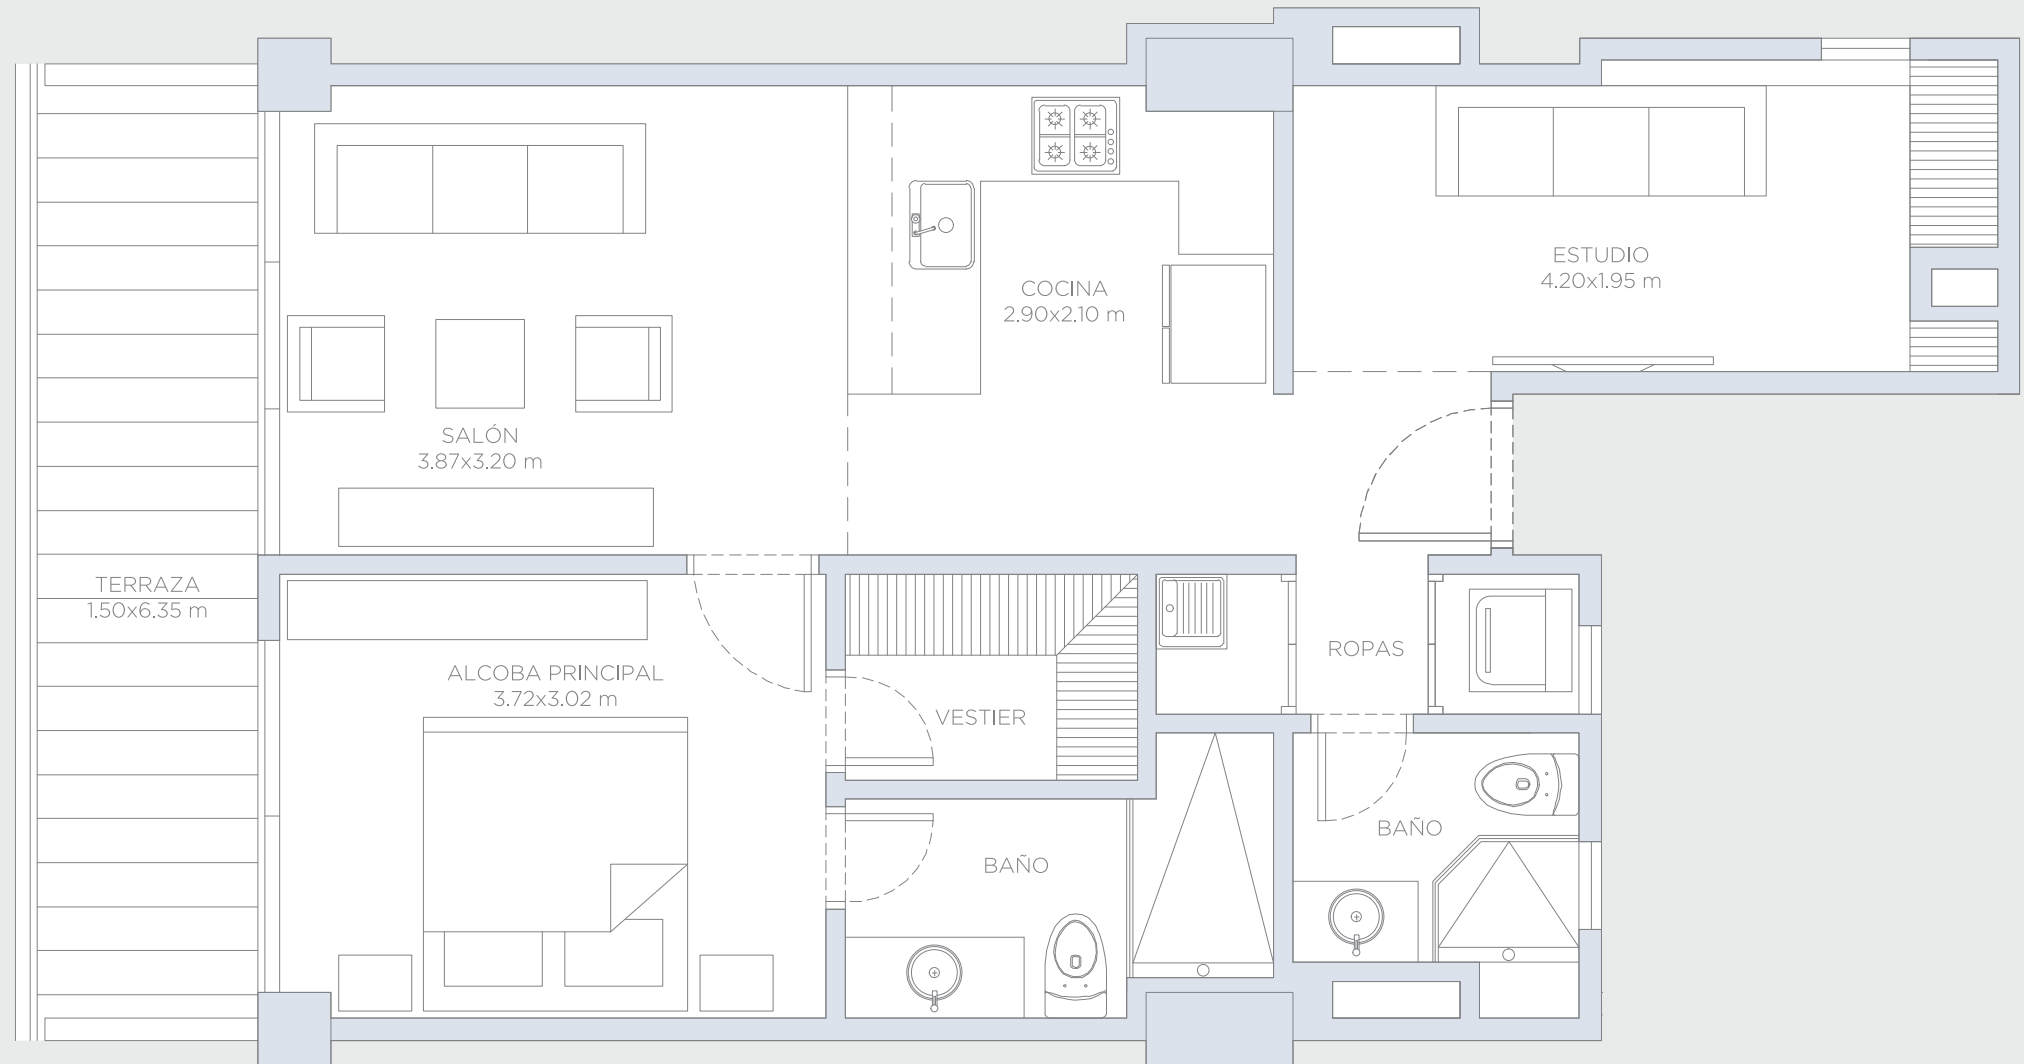

morros ~ kai

APARTAMENTO 421

Área Interna:	65.25 m ²
Área Terraza:	10.75 m ²
Área Total:	76.00 m ²

Estas imágenes son representaciones arquitectónicas con fines ilustrativos. Las especificaciones de los inmuebles son las detalladas en los respectivos contratos de promesa de compraventa. El mobiliario mostrado en las imágenes también tiene fines ilustrativos, los inmuebles se venden sin ningún mobiliario.