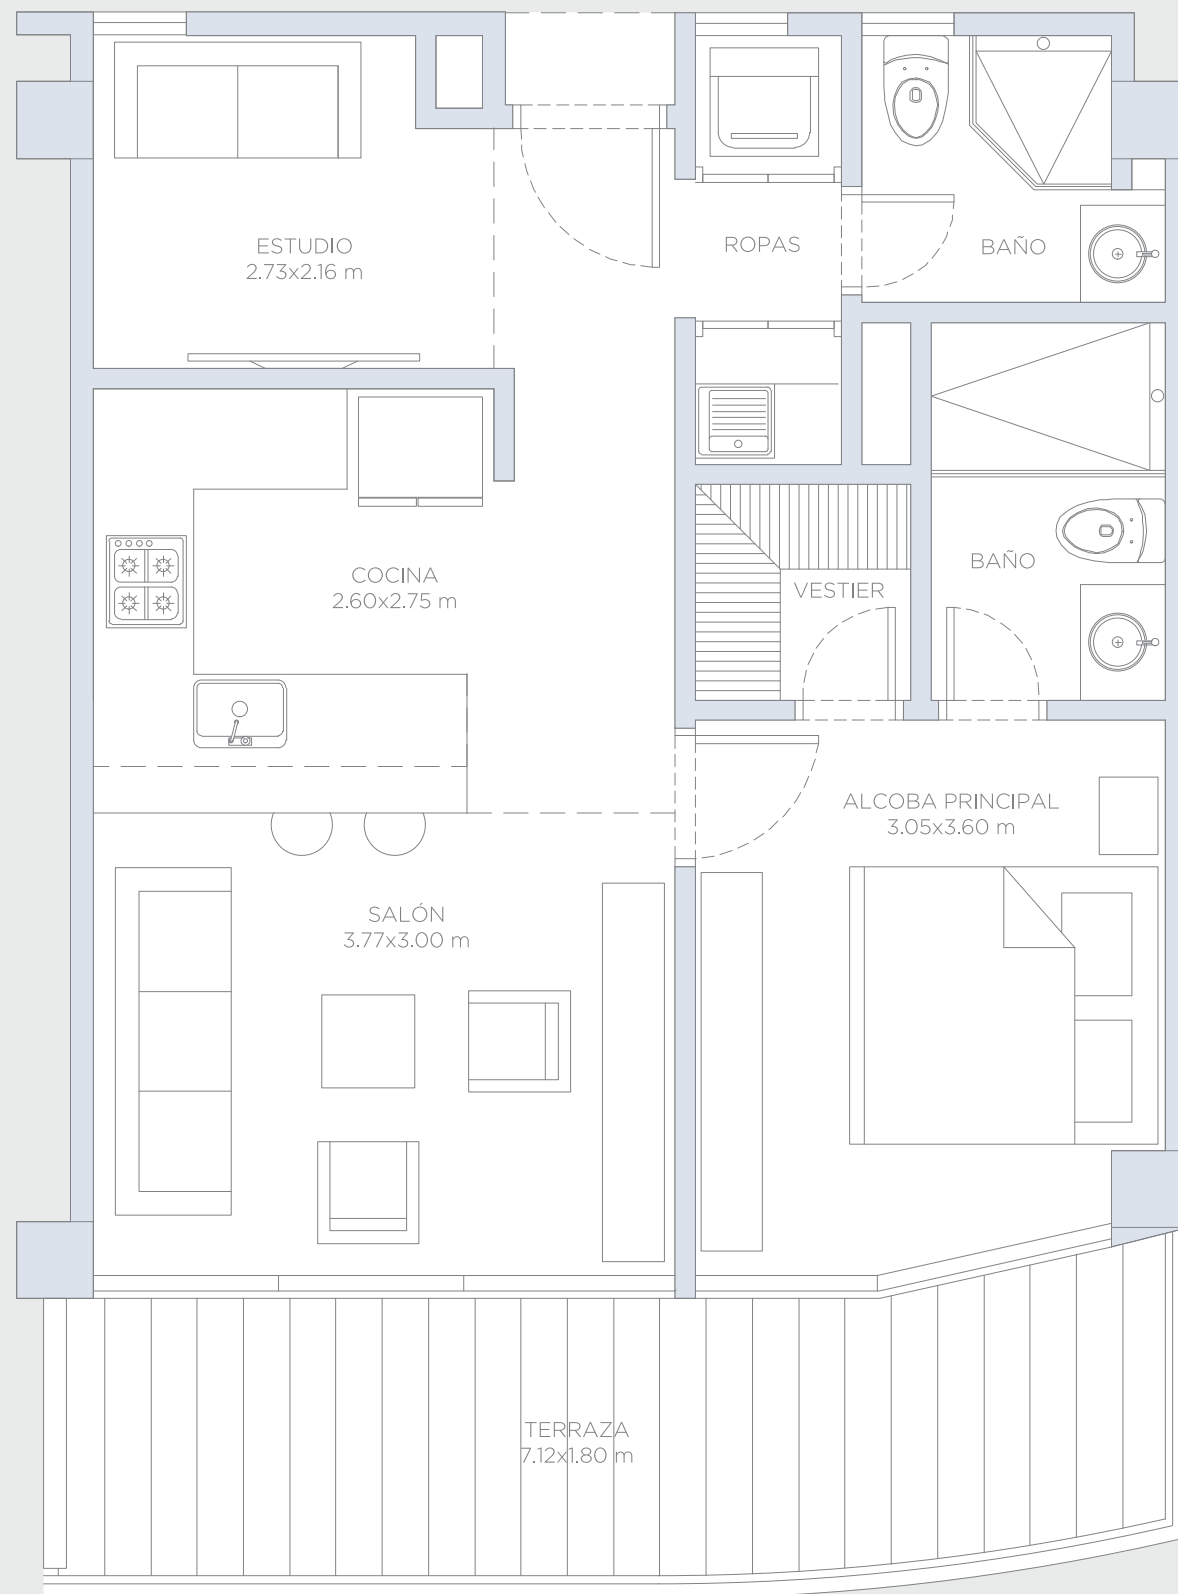

## APARTAMENTO 424

Área Interna:	52.40 m <sup>2</sup>
Área Terraza:	19.35 m <sup>2</sup>
Área Total:	71.75 m <sup>2</sup>

Estas imágenes son representaciones arquitectónicas con fines ilustrativos. Las especificaciones de los inmuebles son las detalladas en los respectivos contratos de promesa de compraventa. El mobiliario mostrado en las imágenes también tiene fines ilustrativos, los inmuebles se venden sin ningún mobiliario.