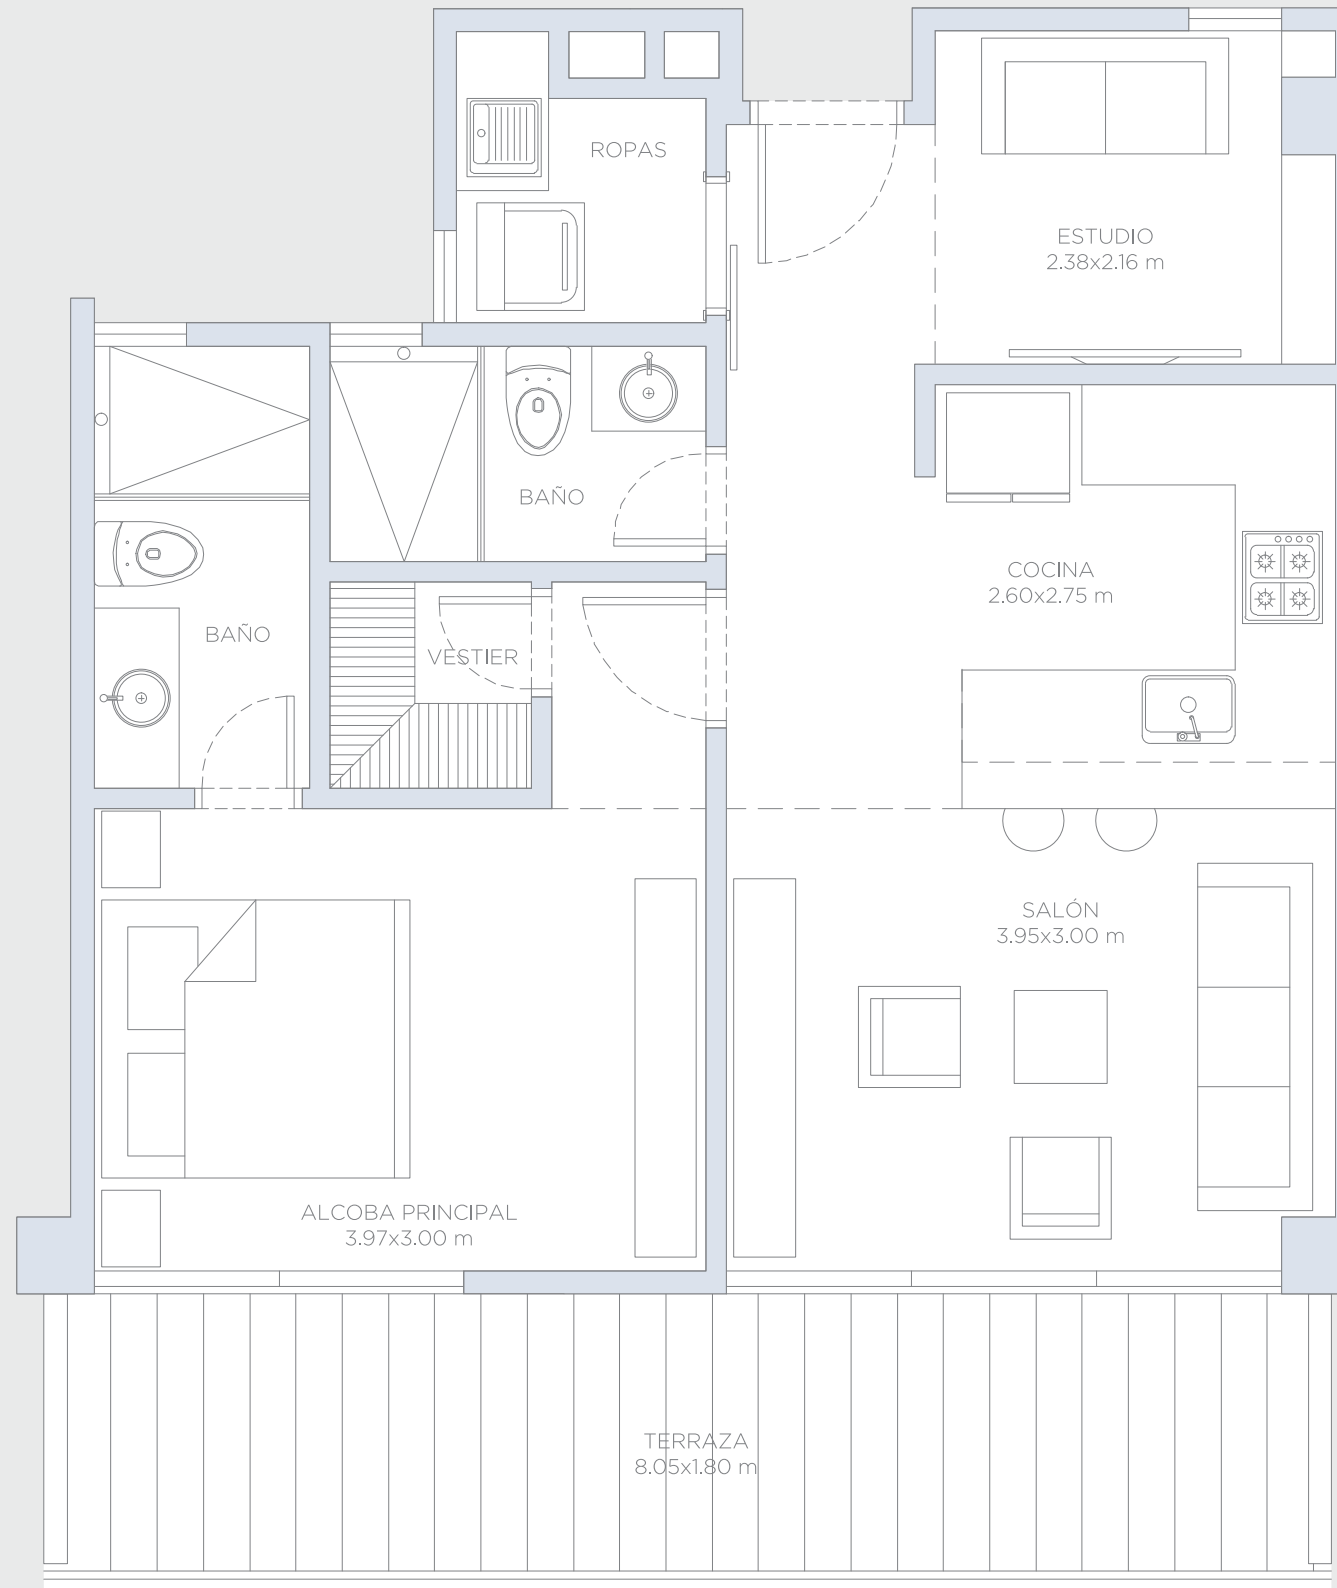

morros ~ kai

APARTAMENTO 426

Área Interna:	62.5 m ²
Área Terraza:	16.0 m ²
Área Total:	78.5 m ²

Estas imágenes son representaciones arquitectónicas con fines ilustrativos. Las especificaciones de los inmuebles son las detalladas en los respectivos contratos de promesa de compraventa. El mobiliario mostrado en las imágenes también tiene fines ilustrativos, los inmuebles se venden sin ningún mobiliario.