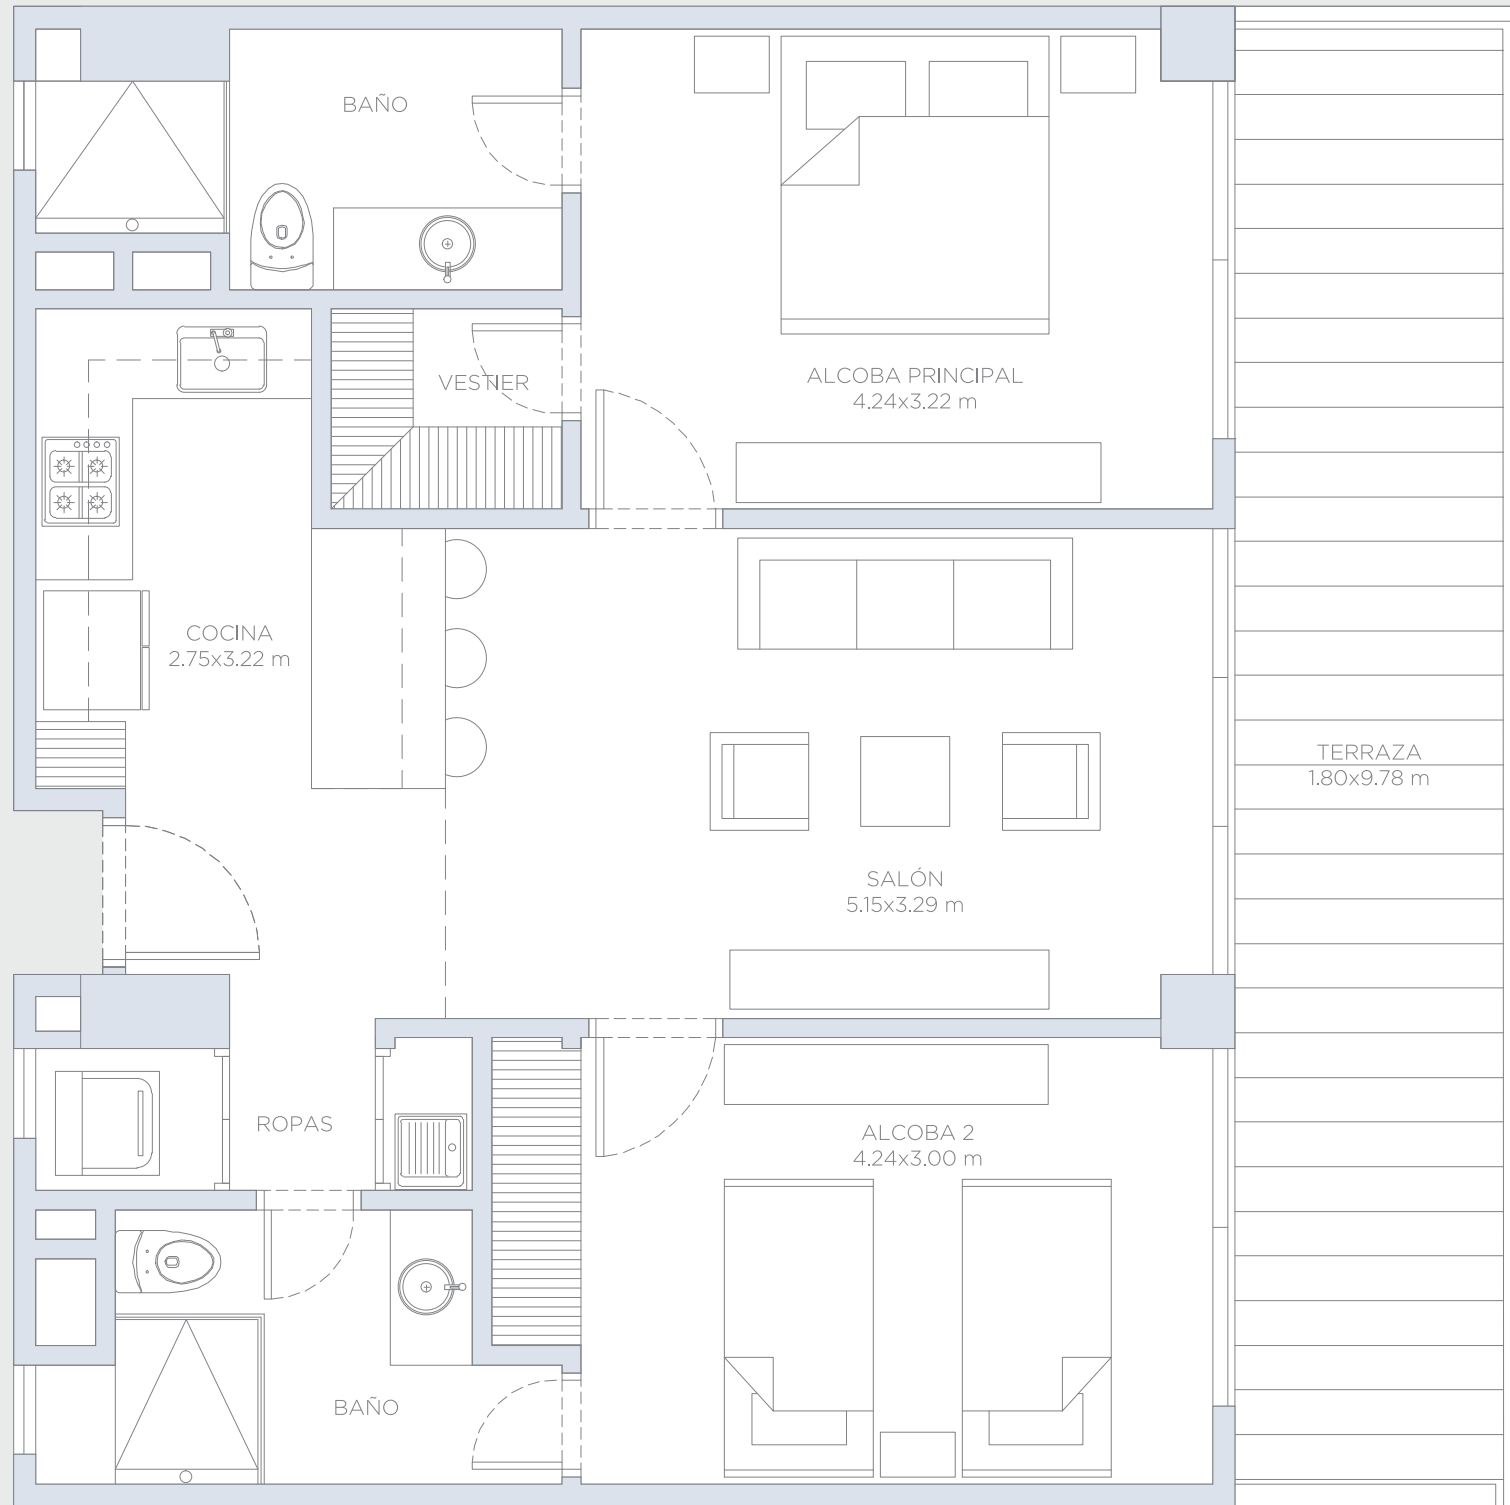

## APARTAMENTO 508

Área Interna:	80.5 m <sup>2</sup>
Área Terraza:	19.5 m <sup>2</sup>
Área Total:	100.0 m <sup>2</sup>

Estas imágenes son representaciones arquitectónicas con fines ilustrativos. Las especificaciones de los inmuebles son las detalladas en los respectivos contratos de promesa de compraventa. El mobiliario mostrado en las imágenes también tiene fines ilustrativos, los inmuebles se venden sin ningún mobiliario.