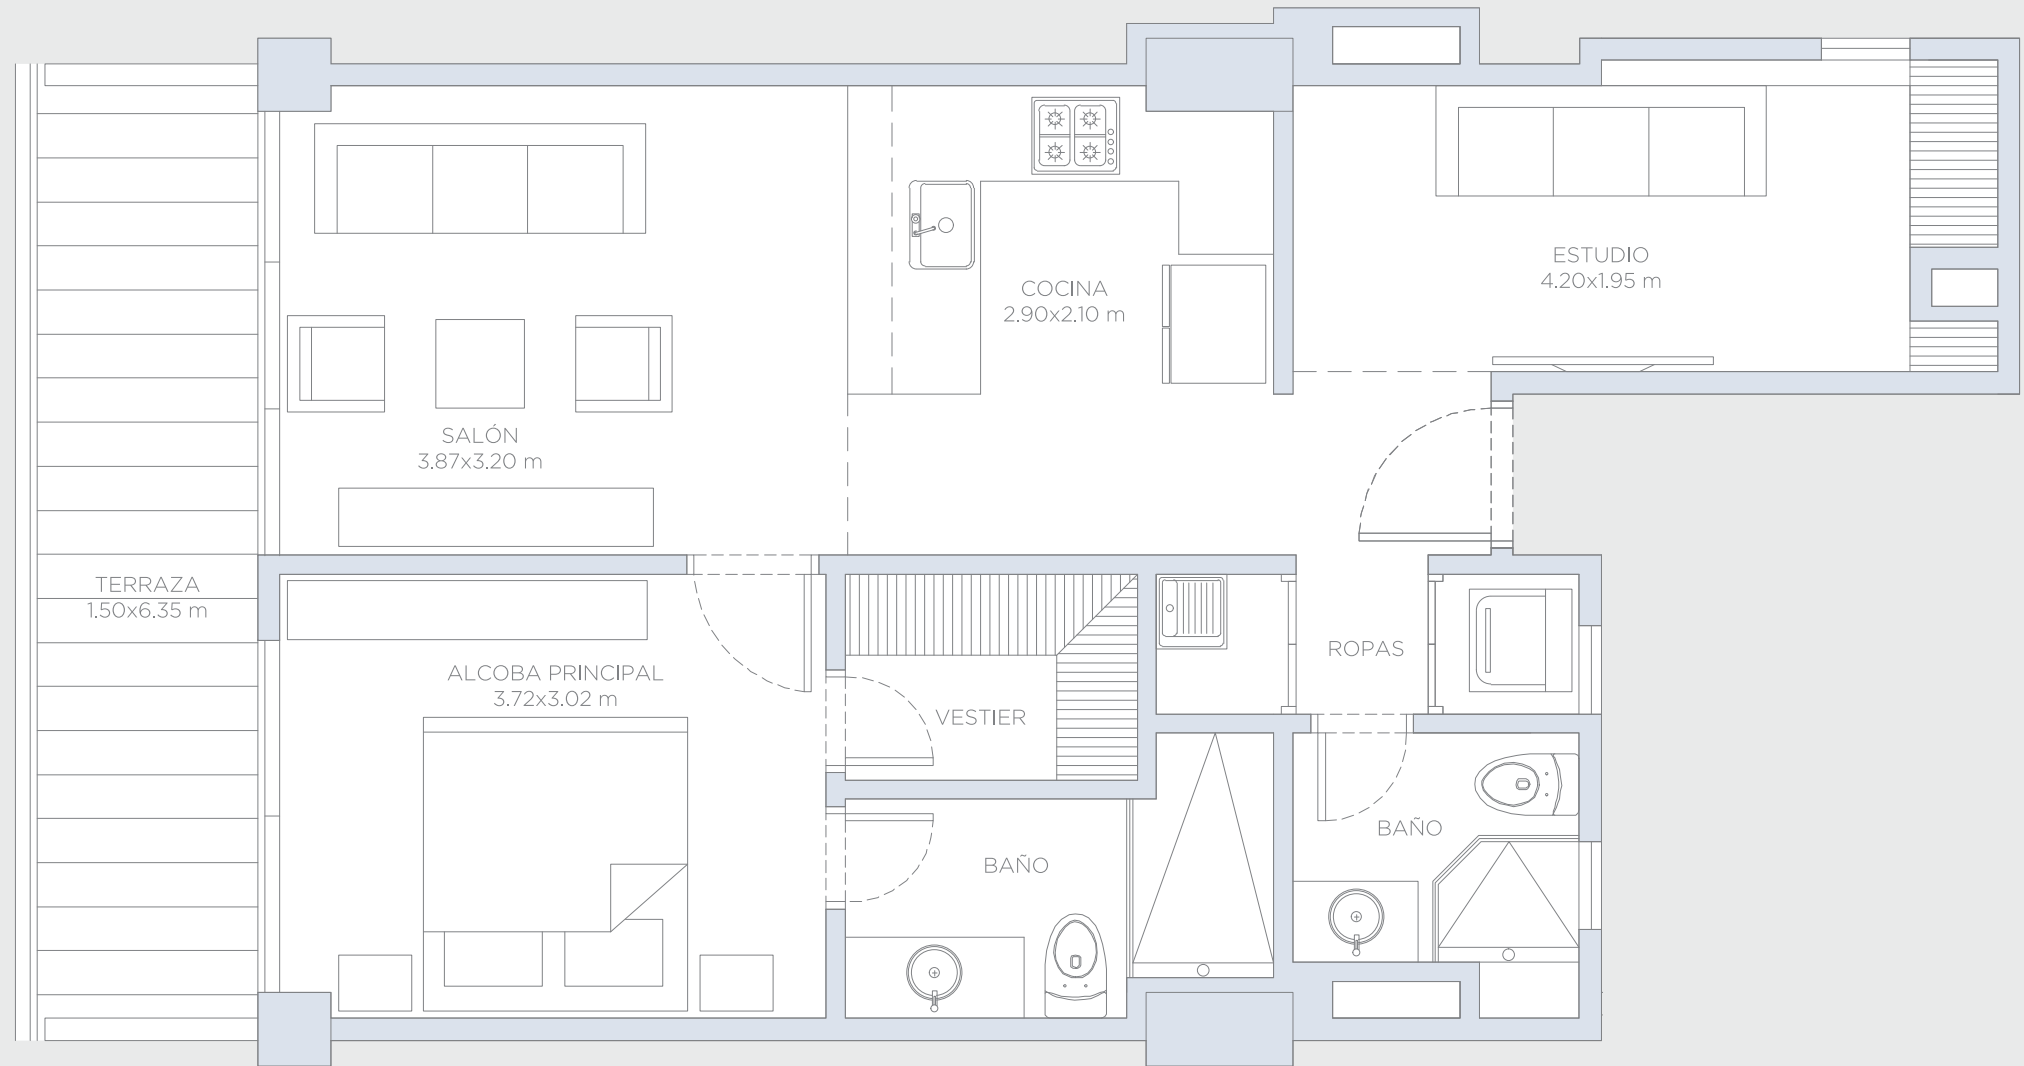

morros ~ kai

APARTAMENTO 521

Área Interna:	65.25 m ²
Área Terraza:	10.75 m ²
Área Total:	76.00 m ²

Estas imágenes son representaciones arquitectónicas con fines ilustrativos. Las especificaciones de los inmuebles son las detalladas en los respectivos contratos de promesa de compraventa. El mobiliario mostrado en las imágenes también tiene fines ilustrativos, los inmuebles se venden sin ningún mobiliario.