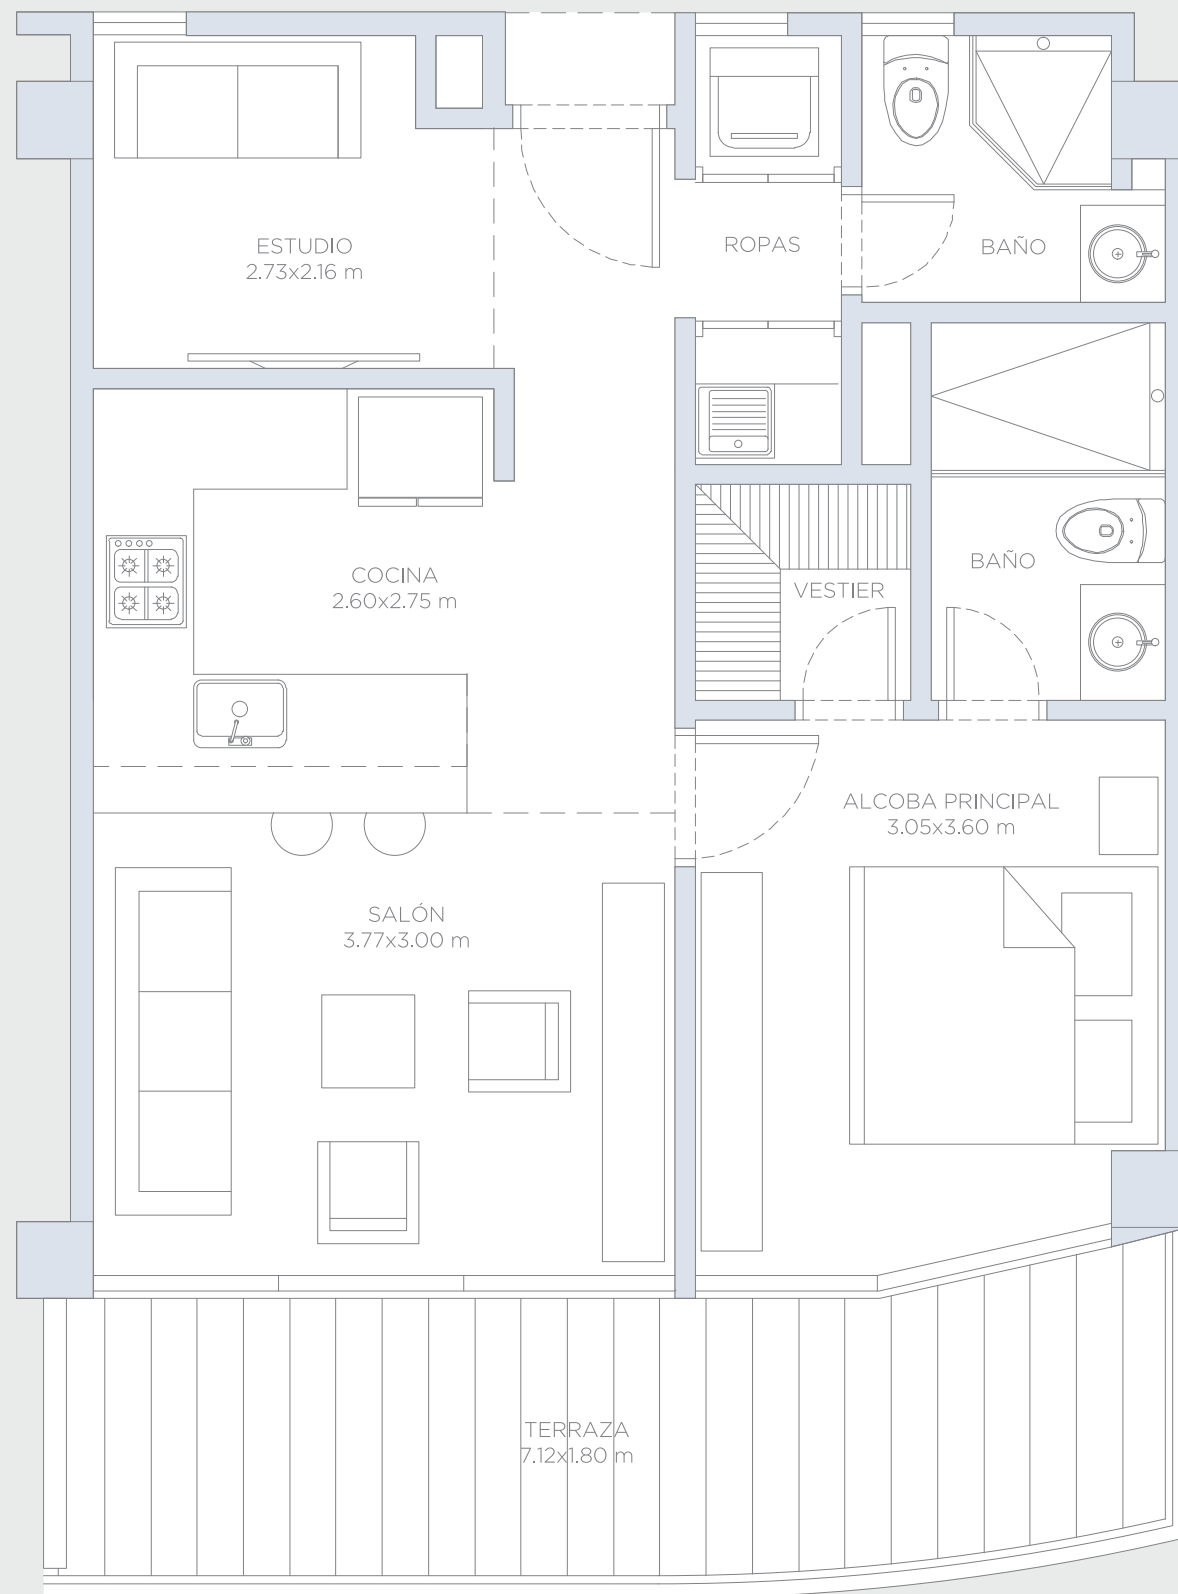

morros ~ kai

APARTAMENTO 524

Área Interna:	52.40 m ²
Área Terraza:	19.35 m ²
Área Total:	71.75 m ²

Estas imágenes son representaciones arquitectónicas con fines ilustrativos. Las especificaciones de los inmuebles son las detalladas en los respectivos contratos de promesa de compraventa. El mobiliario mostrado en las imágenes también tiene fines ilustrativos, los inmuebles se venden sin ningún mobiliario.