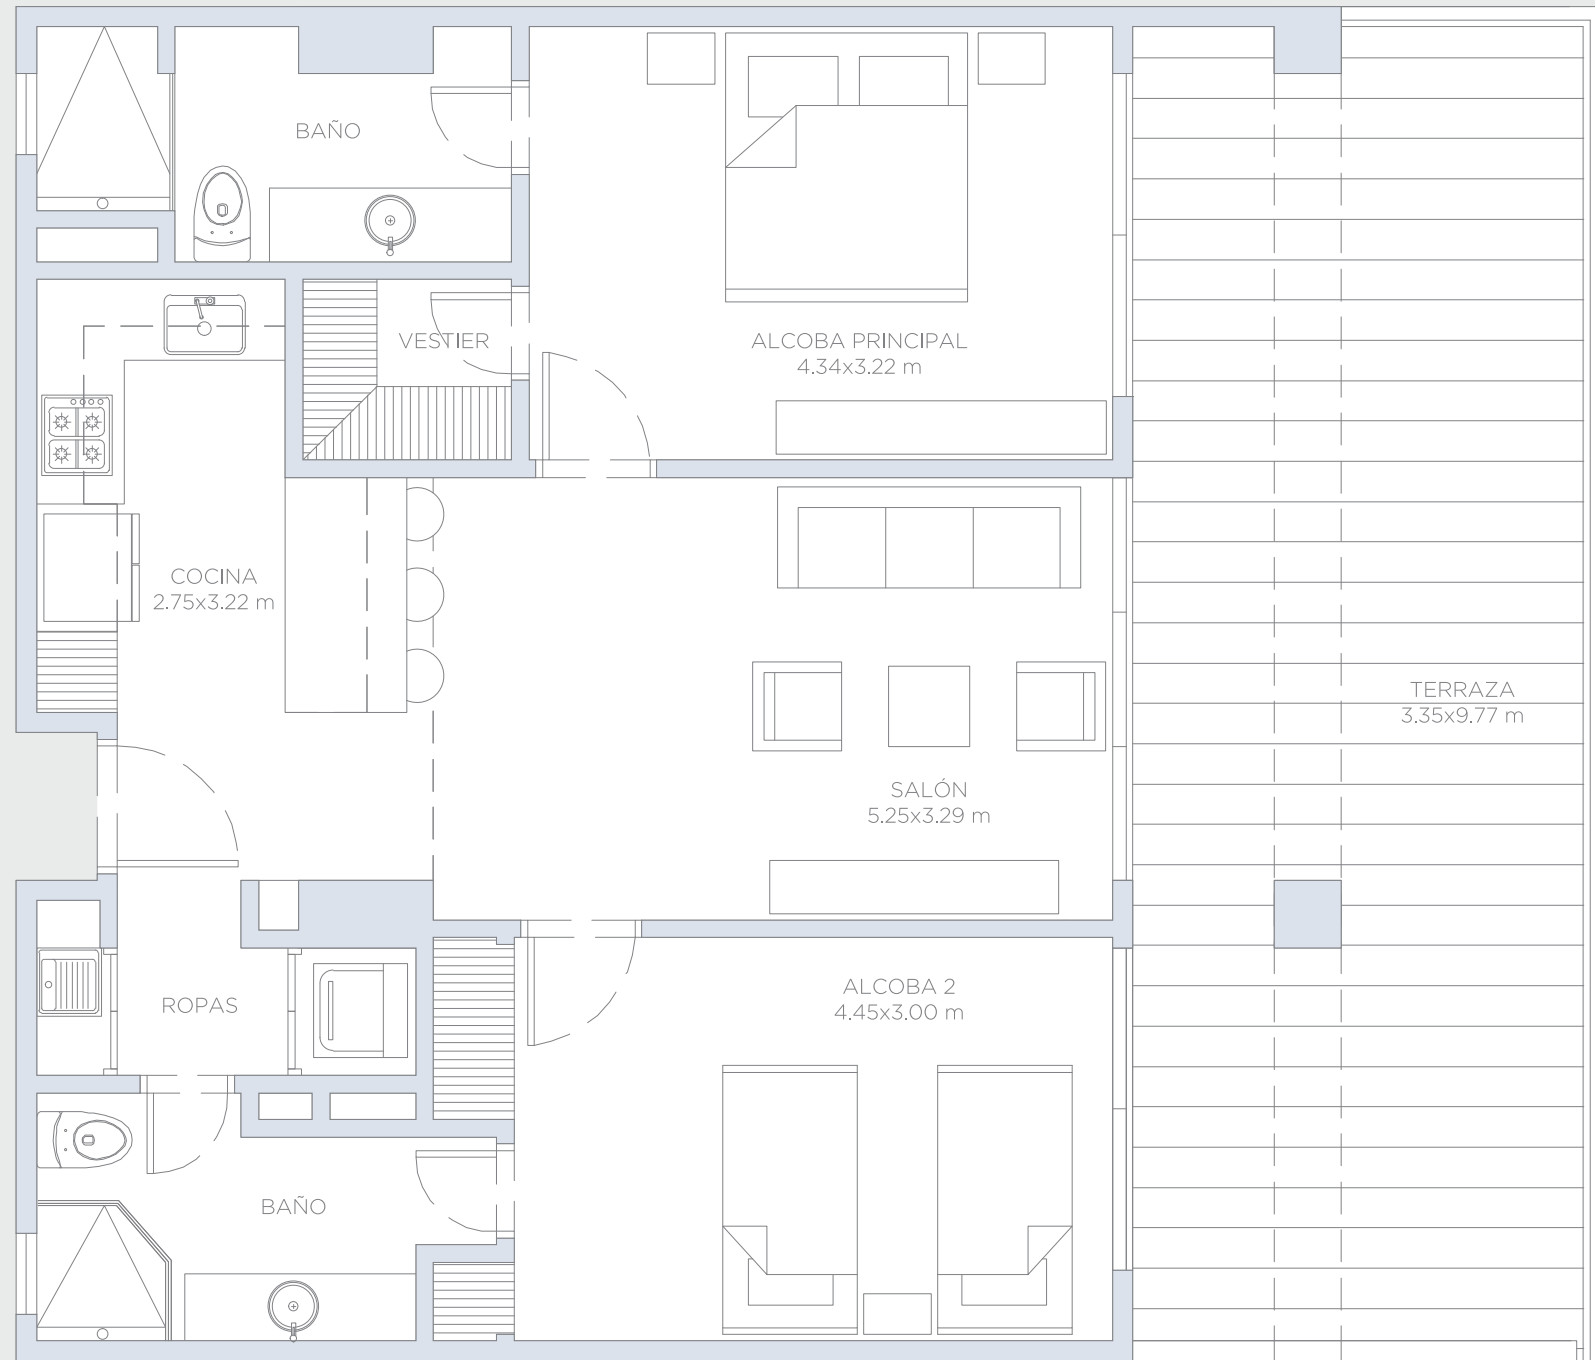

## APARTAMENTO 608

Área Interna: 81.5 m<sup>2</sup>

Área Terraza: 35.0 m<sup>2</sup>

Área Total: 116.5 m<sup>2</sup>

Estas imágenes son representaciones arquitectónicas con fines ilustrativos. Las especificaciones de los inmuebles son las detalladas en los respectivos contratos de promesa de compraventa. El mobiliario mostrado en las imágenes también tiene fines ilustrativos, los inmuebles se venden sin ningún mobiliario.