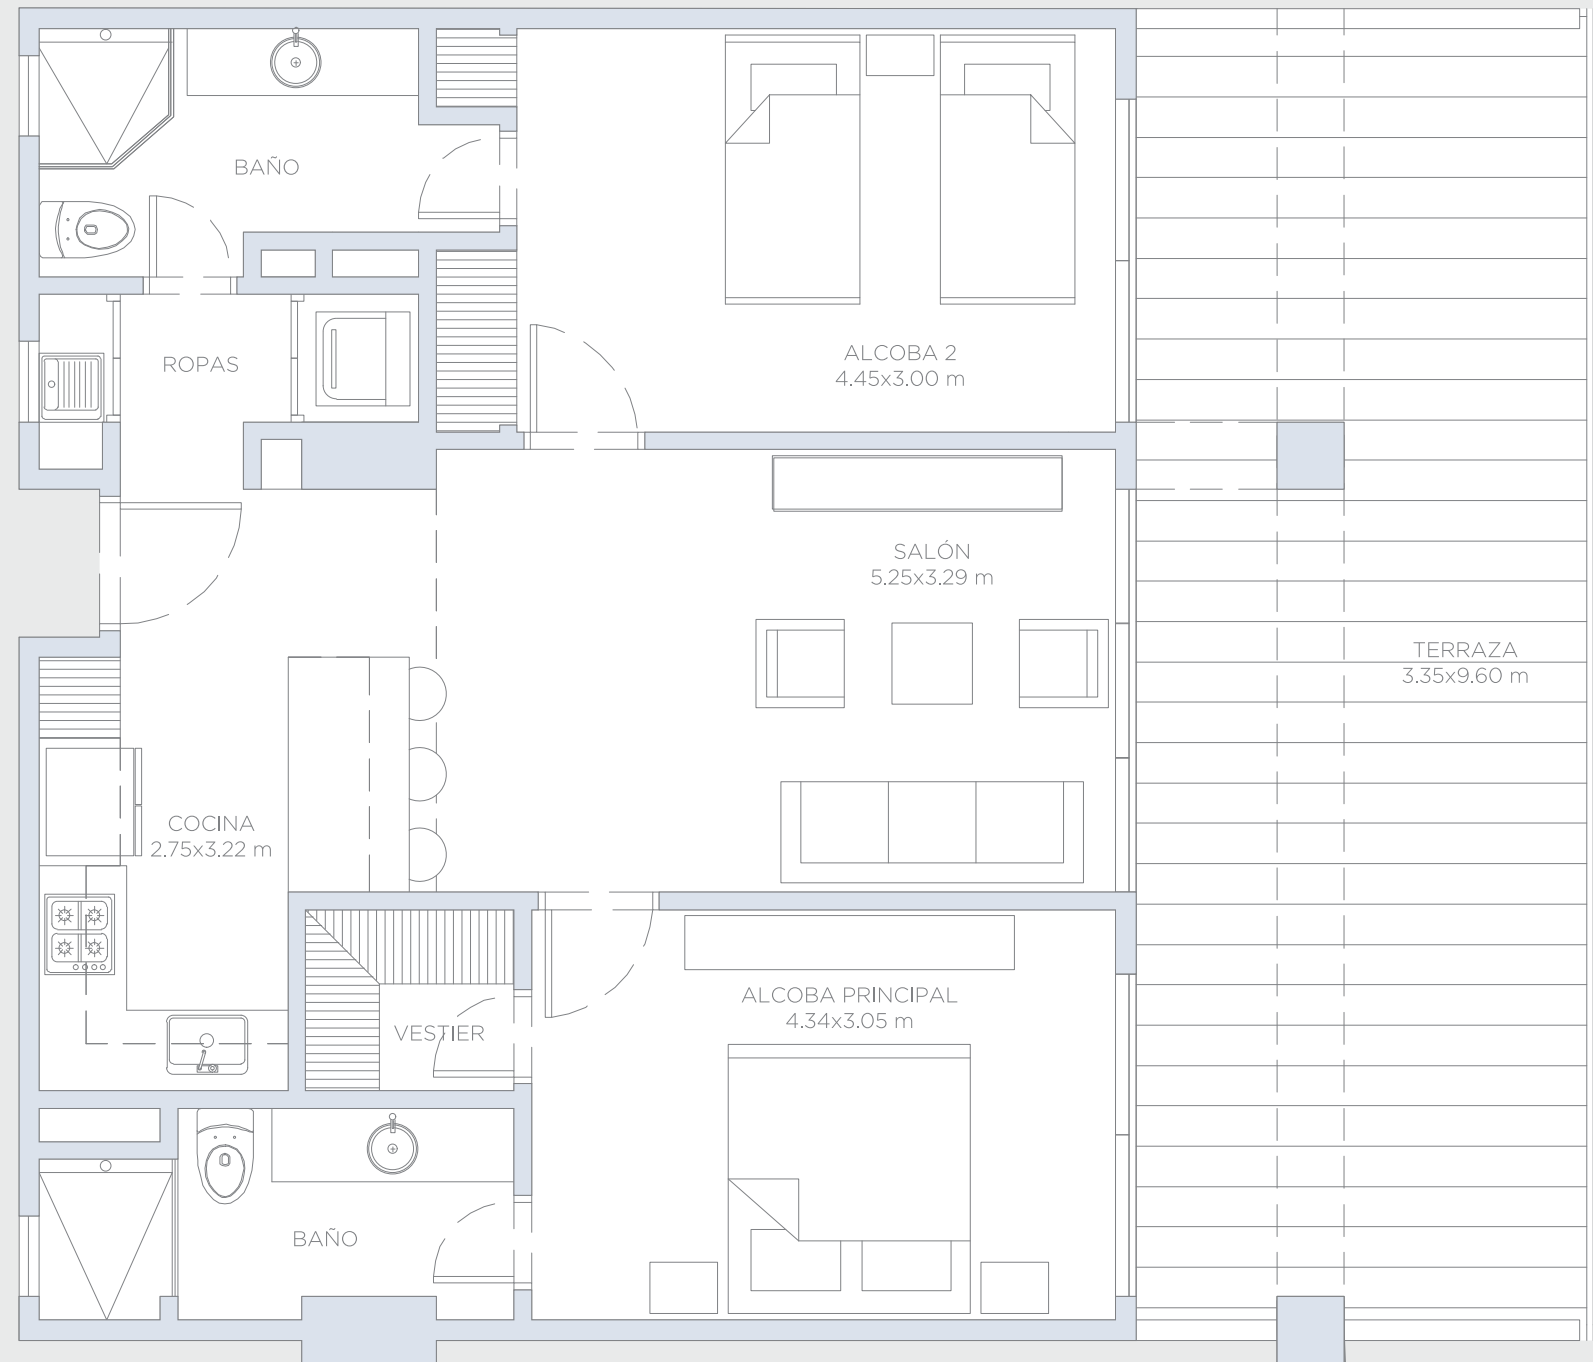

morros ~ kai

APARTAMENTO 610

Área Interna: 79.5 m²

Área Terraza: 34.0 m²

Área Total: 113.5 m²

Estas imágenes son representaciones arquitectónicas con fines ilustrativos. Las especificaciones de los inmuebles son las detalladas en los respectivos contratos de promesa de compraventa. El mobiliario mostrado en las imágenes también tiene fines ilustrativos, los inmuebles se venden sin ningún mobiliario.