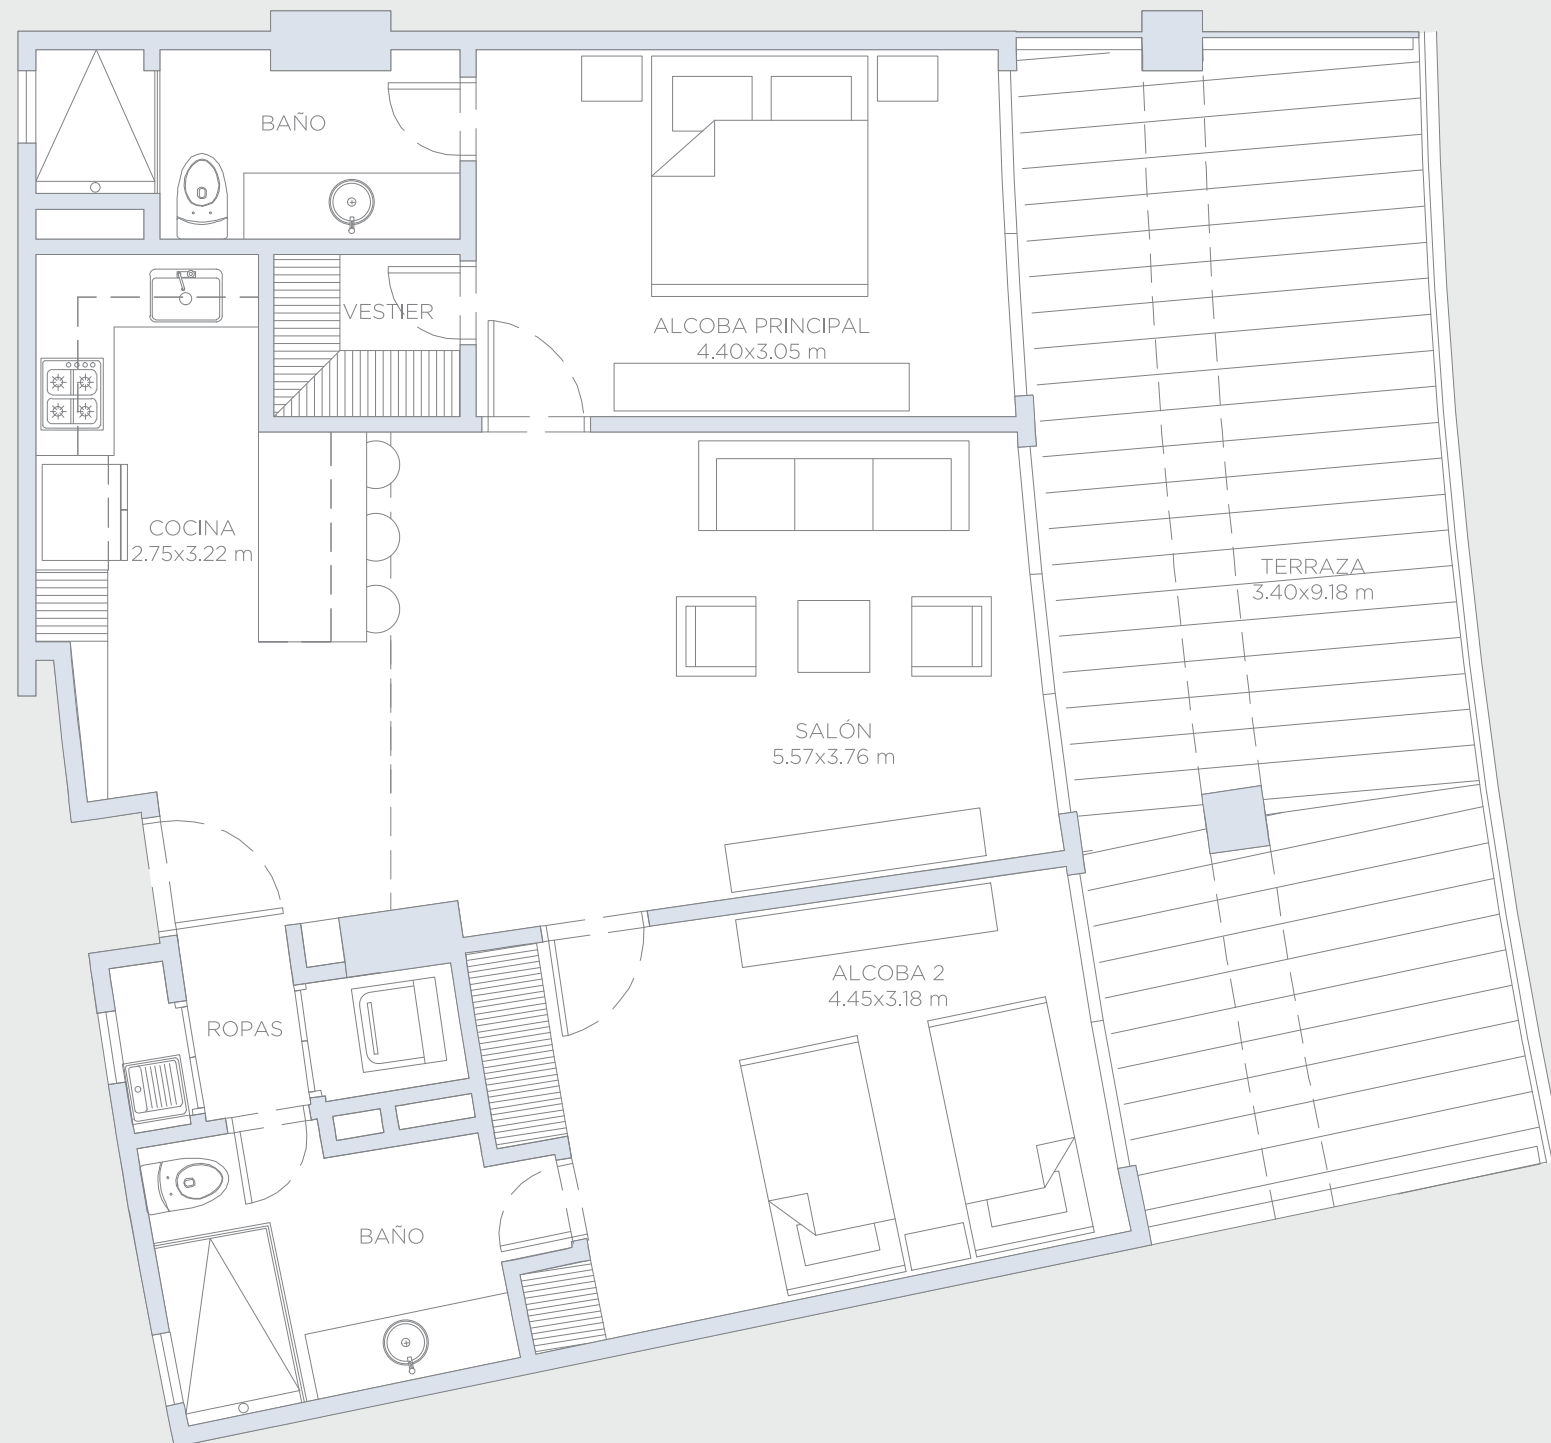

## APARTAMENTO 612

Área Interna:	89.0 m <sup>2</sup>
Área Terraza:	34.0 m <sup>2</sup>
Área Total:	123.0 m <sup>2</sup>

Estas imágenes son representaciones arquitectónicas con fines ilustrativos. Las especificaciones de los inmuebles son las detalladas en los respectivos contratos de promesa de compraventa. El mobiliario mostrado en las imágenes también tiene fines ilustrativos, los inmuebles se venden sin ningún mobiliario.