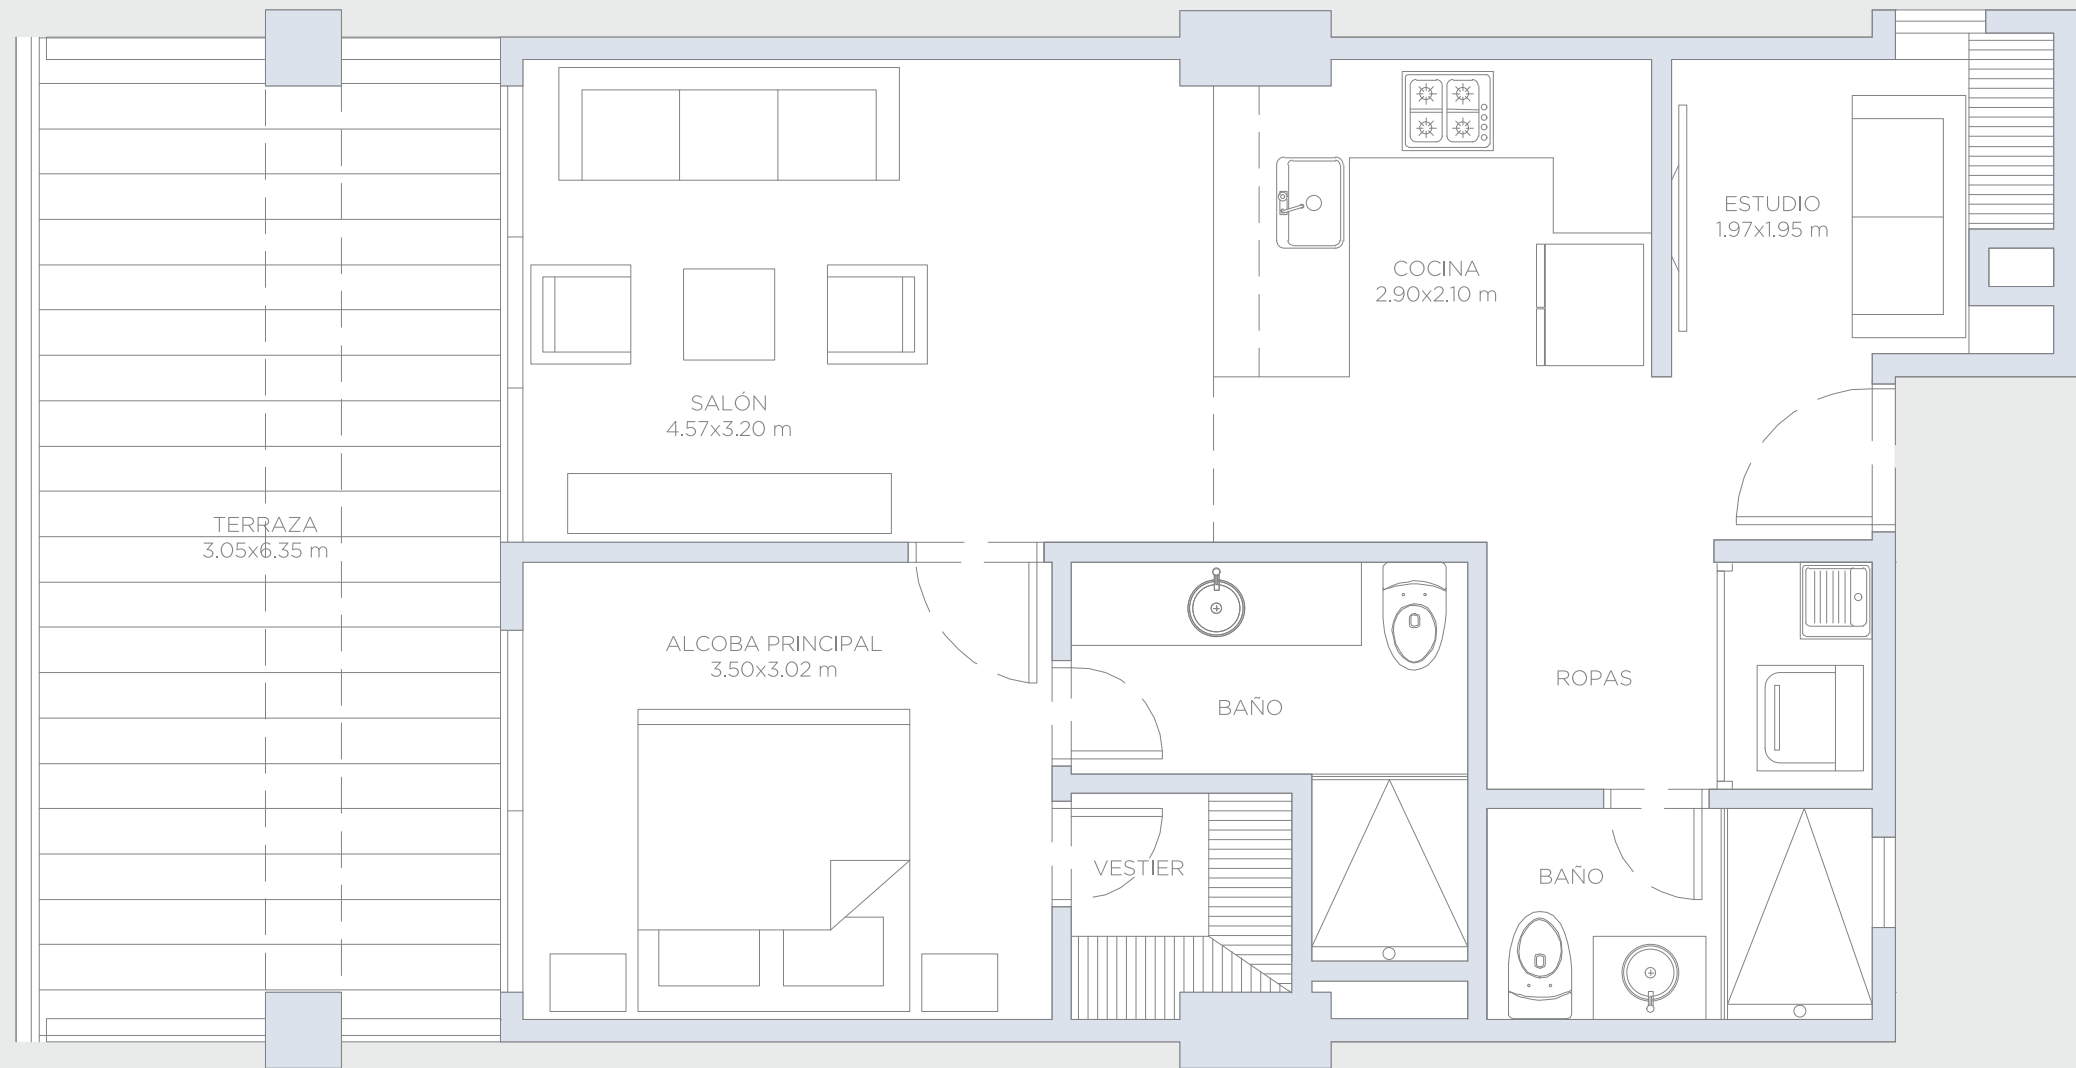

morros ~ kai

APARTAMENTO 621

Área Interna:	62.2 m ²
Área Terraza:	21.0 m ²
Área Total:	83.2 m ²

Estas imágenes son representaciones arquitectónicas con fines ilustrativos. Las especificaciones de los inmuebles son las detalladas en los respectivos contratos de promesa de compraventa. El mobiliario mostrado en las imágenes también tiene fines ilustrativos, los inmuebles se venden sin ningún mobiliario.