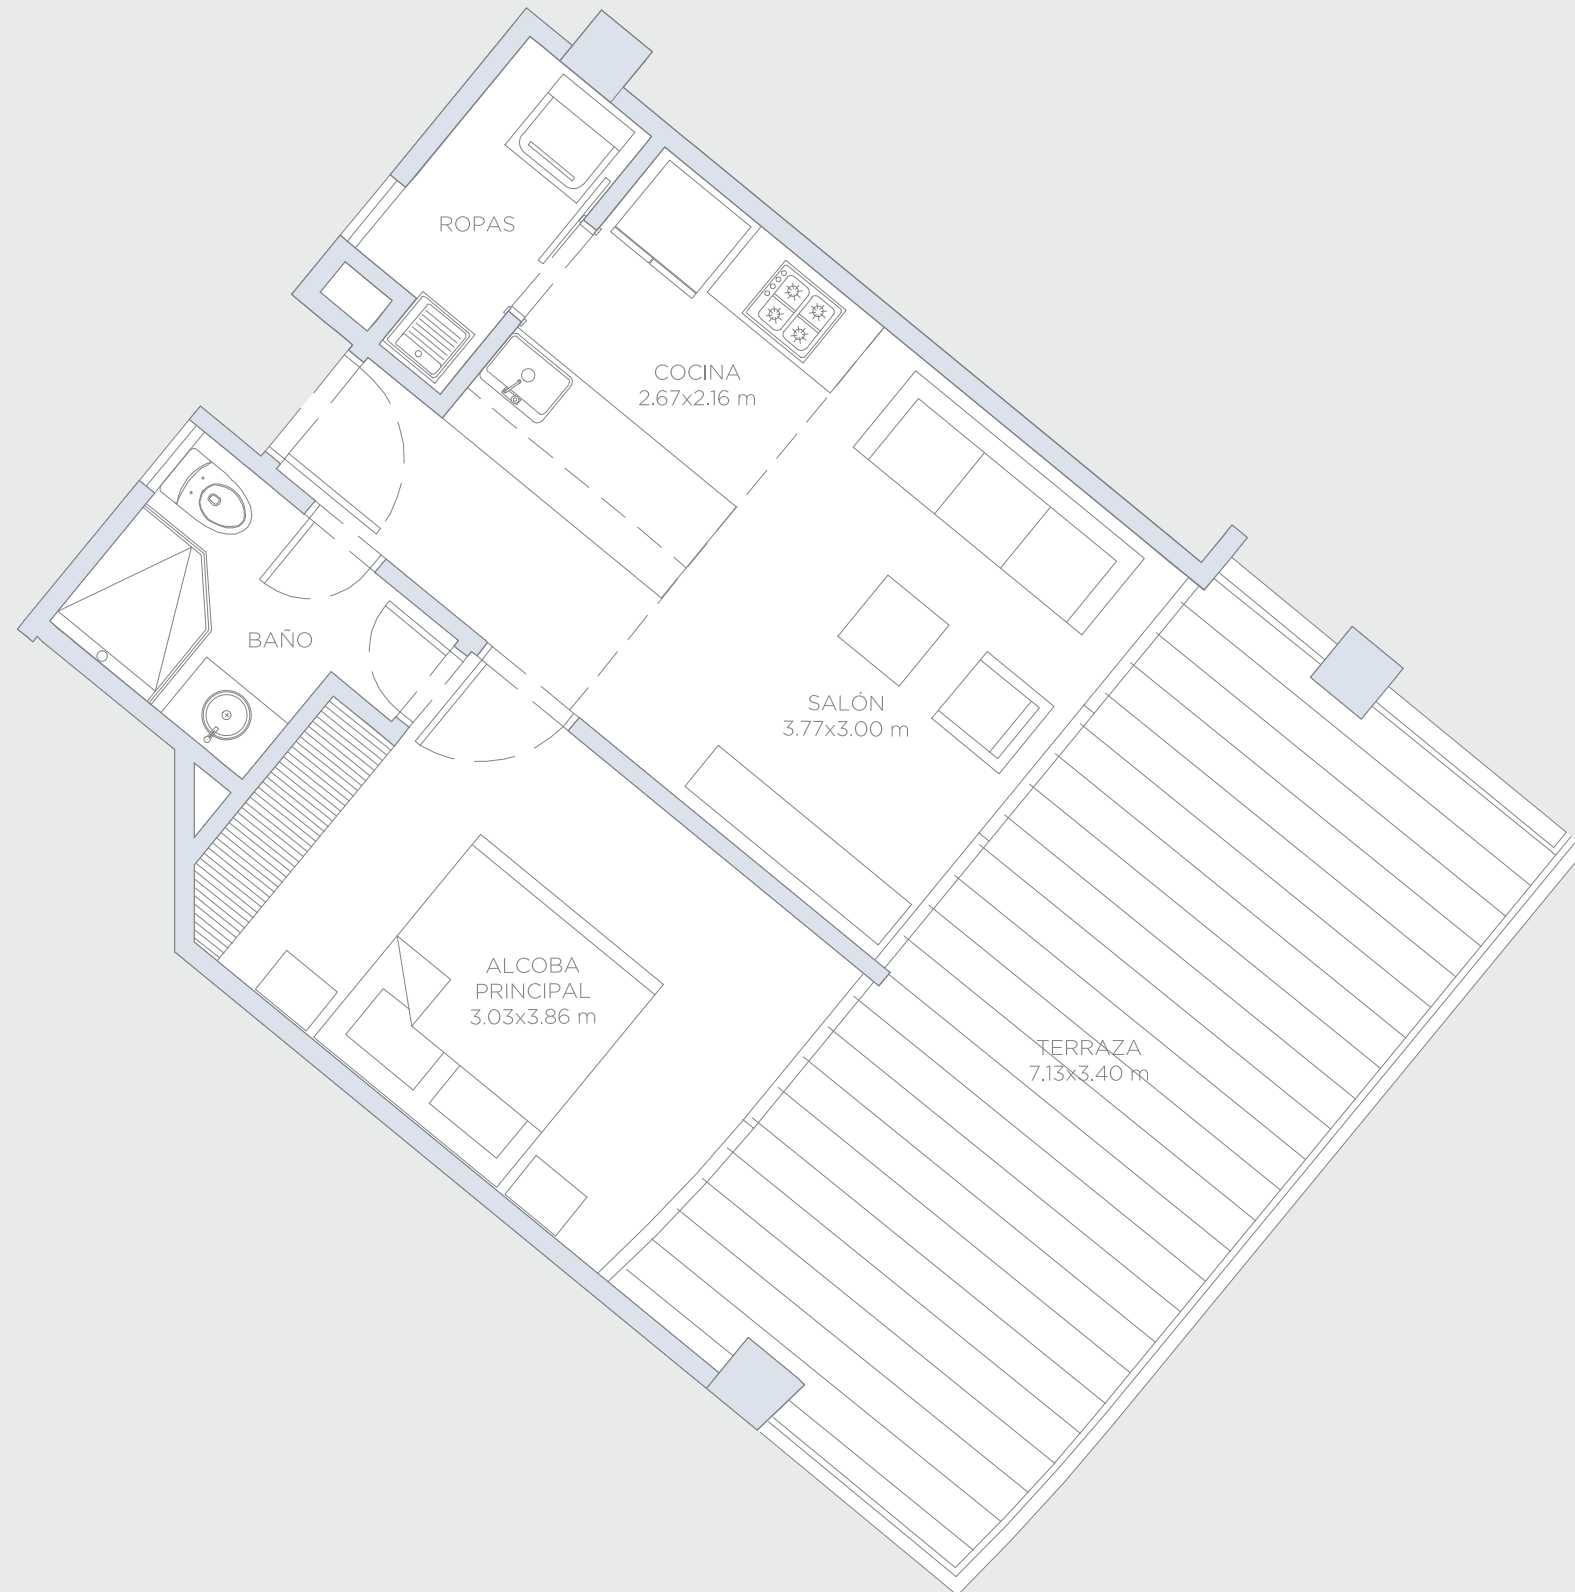

morros ~ kai

APARTAMENTO 622

Área Interna:	44.0 m ²
Área Terraza:	26.0 m ²
Área Total:	70.0 m ²

Estas imágenes son representaciones arquitectónicas con fines ilustrativos. Las especificaciones de los inmuebles son las detalladas en los respectivos contratos de promesa de compraventa. El mobiliario mostrado en las imágenes también tiene fines ilustrativos, los inmuebles se venden sin ningún mobiliario.