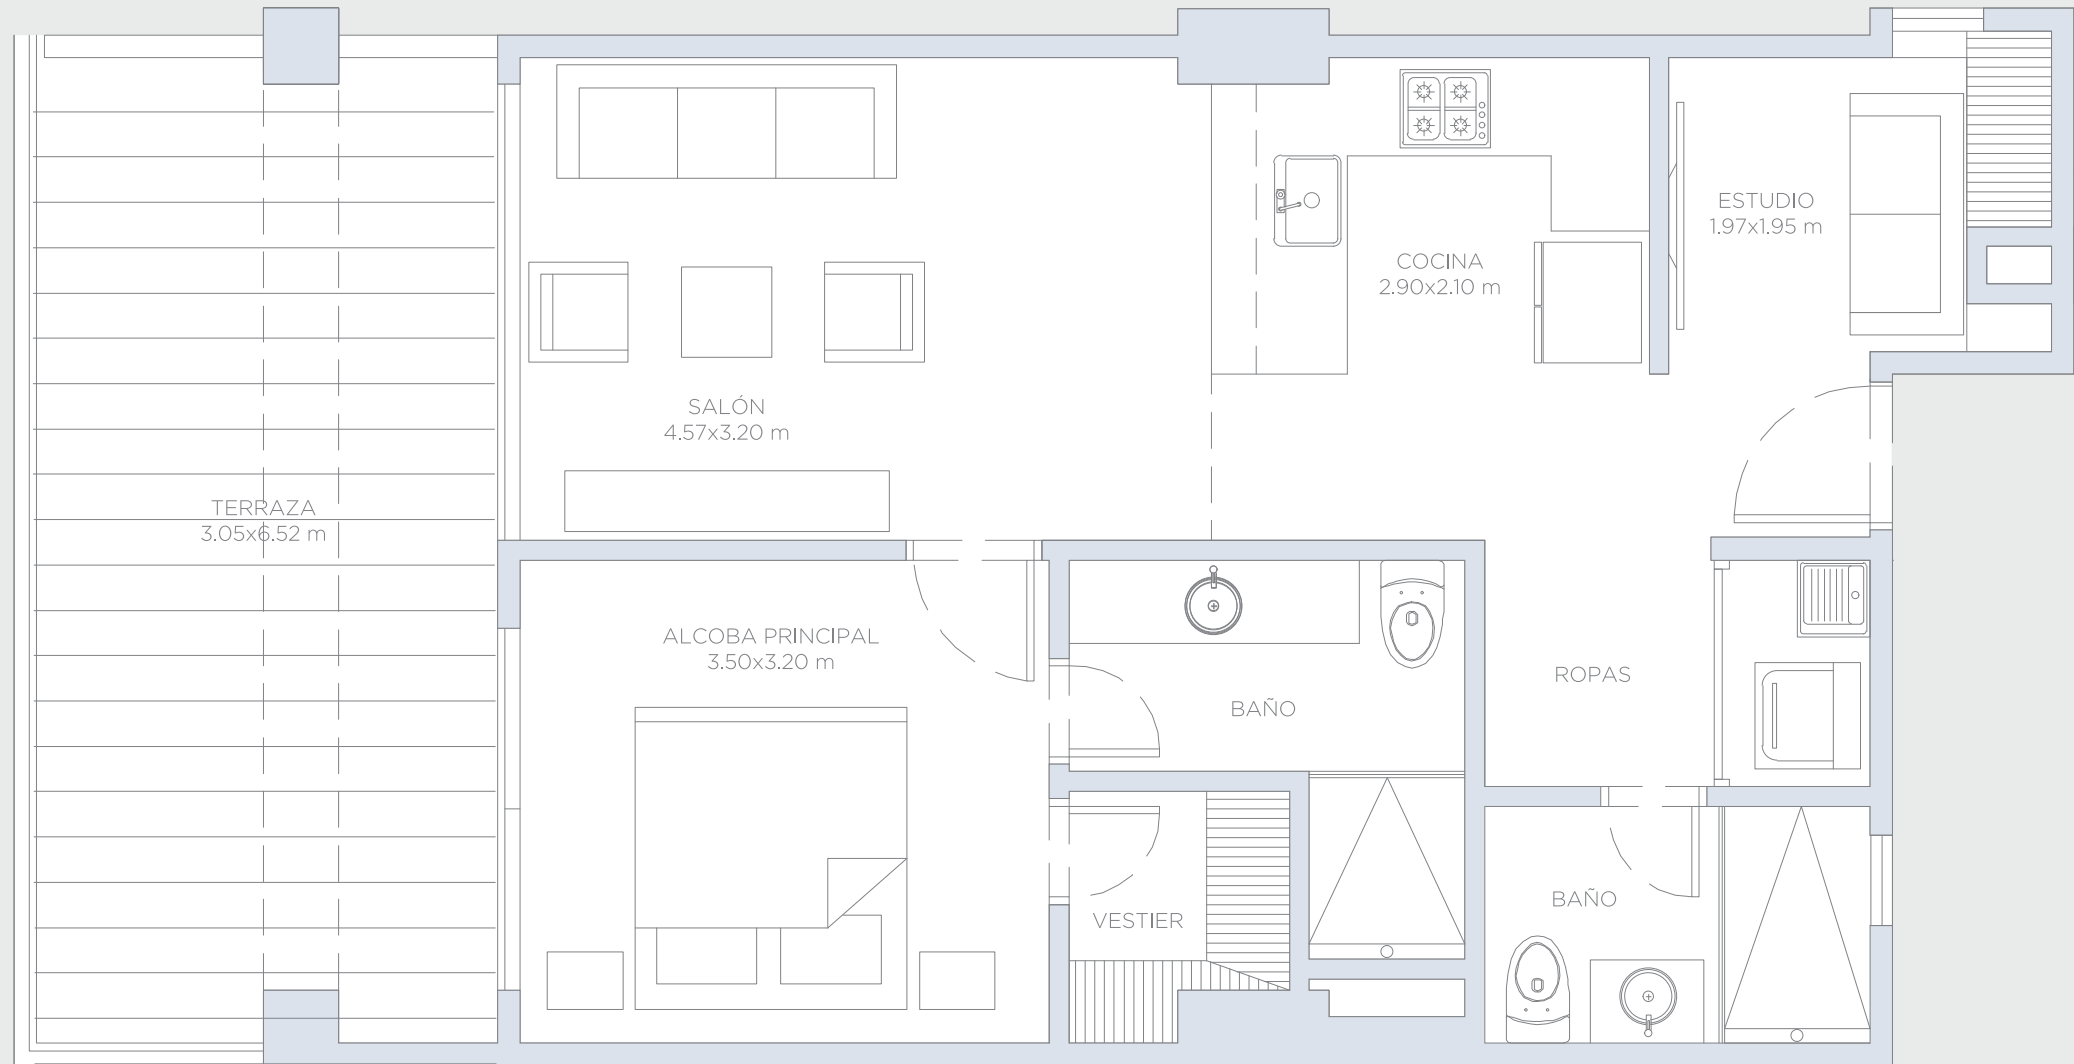

morros ~ kai

APARTAMENTO 625

Área Interna:	63.9 m ²
Área Terraza:	21.6 m ²
Área Total:	85.5 m ²

Estas imágenes son representaciones arquitectónicas con fines ilustrativos. Las especificaciones de los inmuebles son las detalladas en los respectivos contratos de promesa de compraventa. El mobiliario mostrado en las imágenes también tiene fines ilustrativos, los inmuebles se venden sin ningún mobiliario.