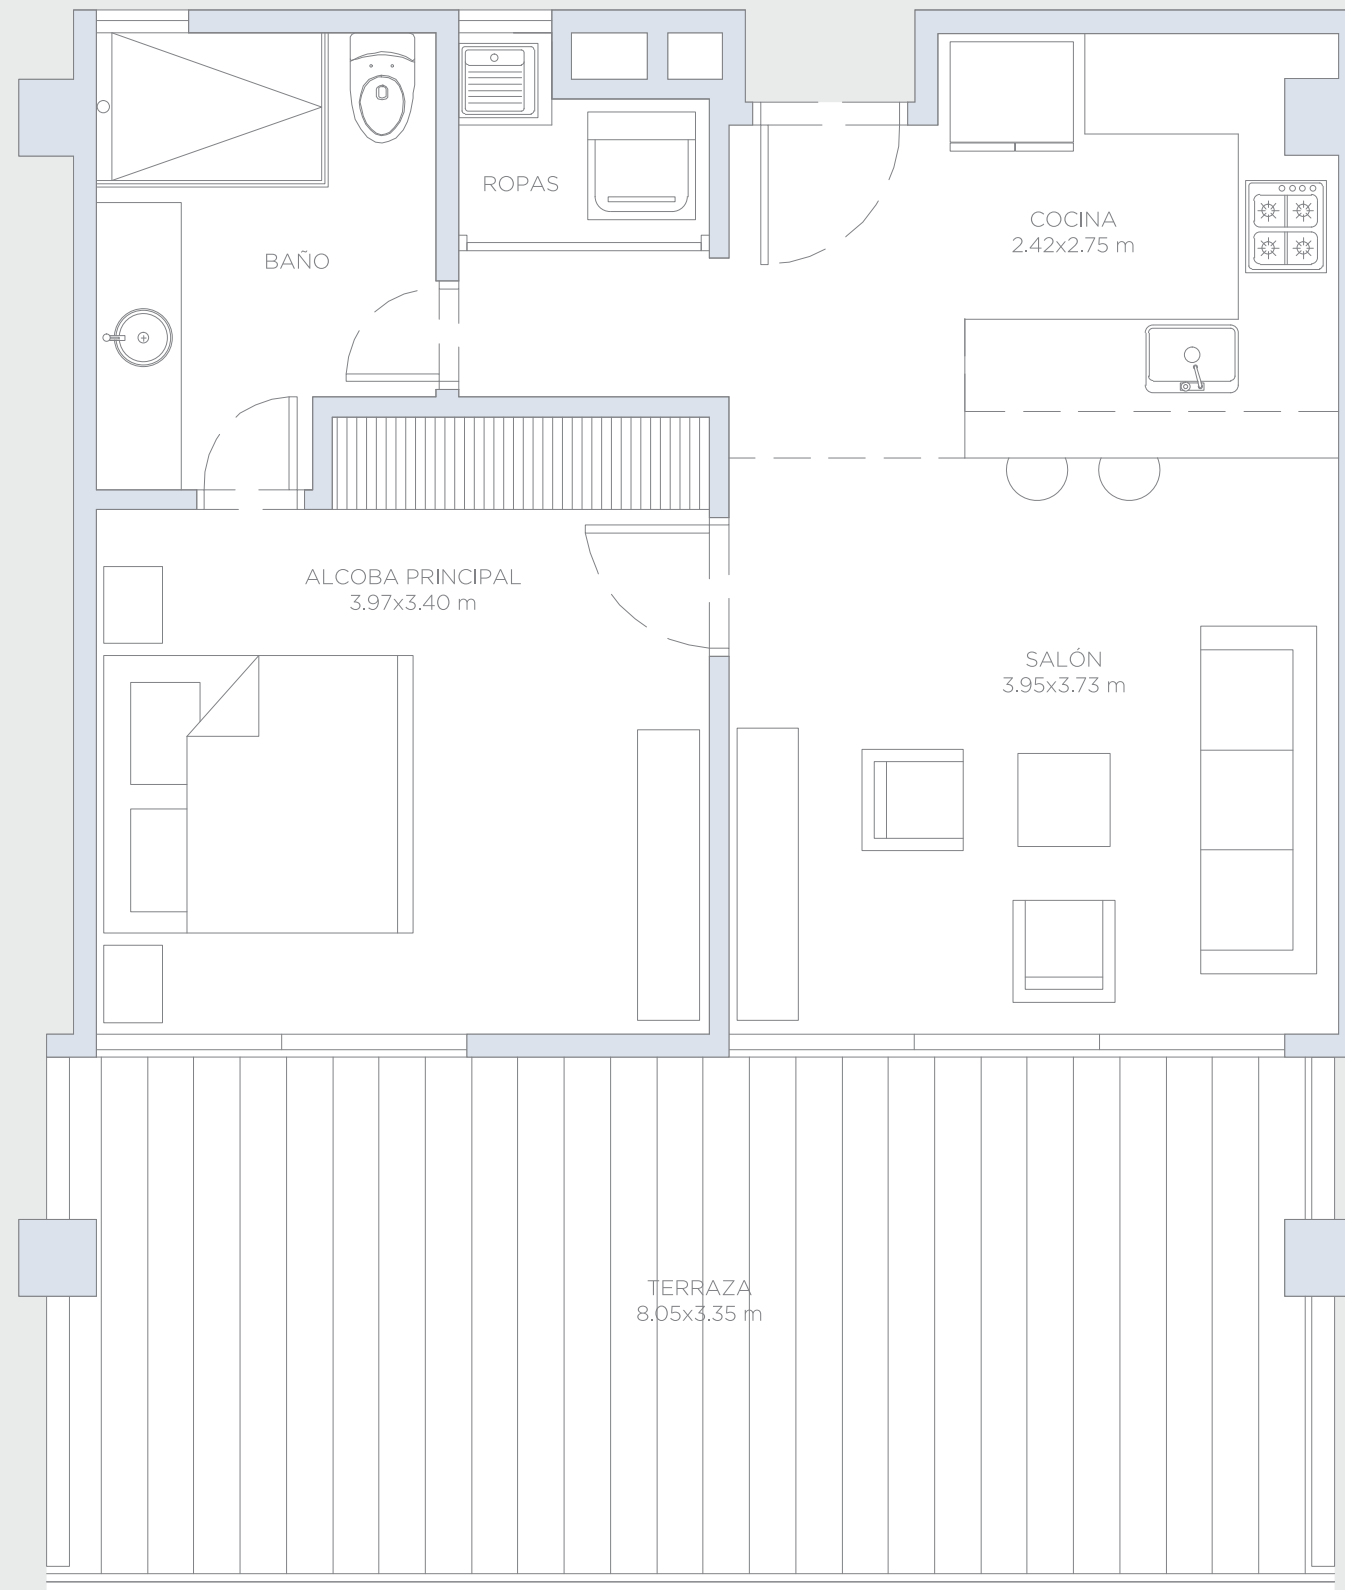

morros ~ kai

APARTAMENTO 626

Área Interna:	54.3 m ²
Área Terraza:	28.7 m ²
Área Total:	83.0 m ²

Estas imágenes son representaciones arquitectónicas con fines ilustrativos. Las especificaciones de los inmuebles son las detalladas en los respectivos contratos de promesa de compraventa. El mobiliario mostrado en las imágenes también tiene fines ilustrativos, los inmuebles se venden sin ningún mobiliario.