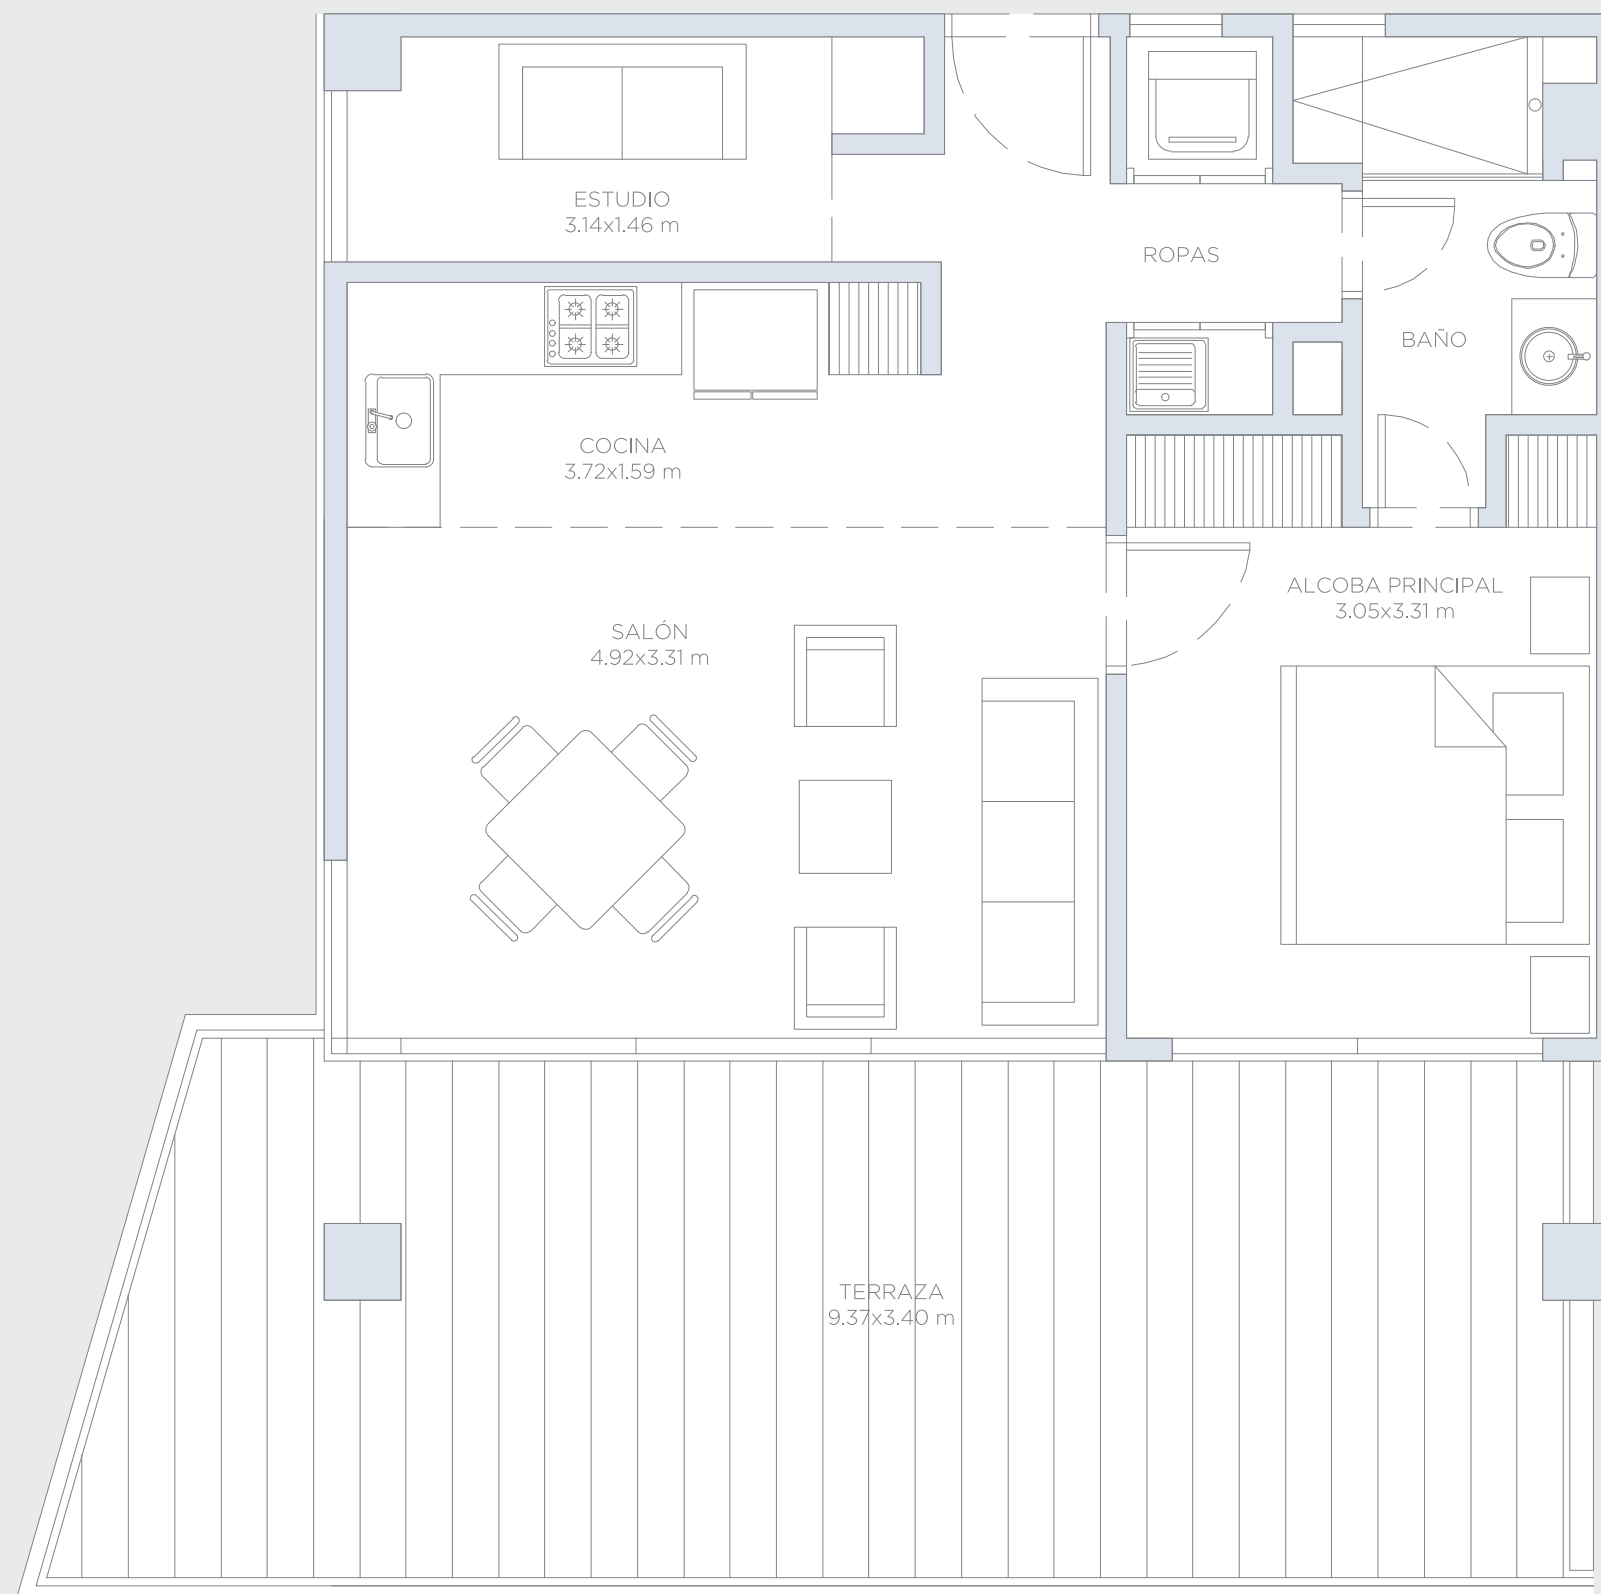

morros ~ kai

APARTAMENTO 627

Área Interna:	56.3 m ²
Área Terraza:	34.0 m ²
Área Total:	90.3 m ²

Estas imágenes son representaciones arquitectónicas con fines ilustrativos. Las especificaciones de los inmuebles son las detalladas en los respectivos contratos de promesa de compraventa. El mobiliario mostrado en las imágenes también tiene fines ilustrativos, los inmuebles se venden sin ningún mobiliario.